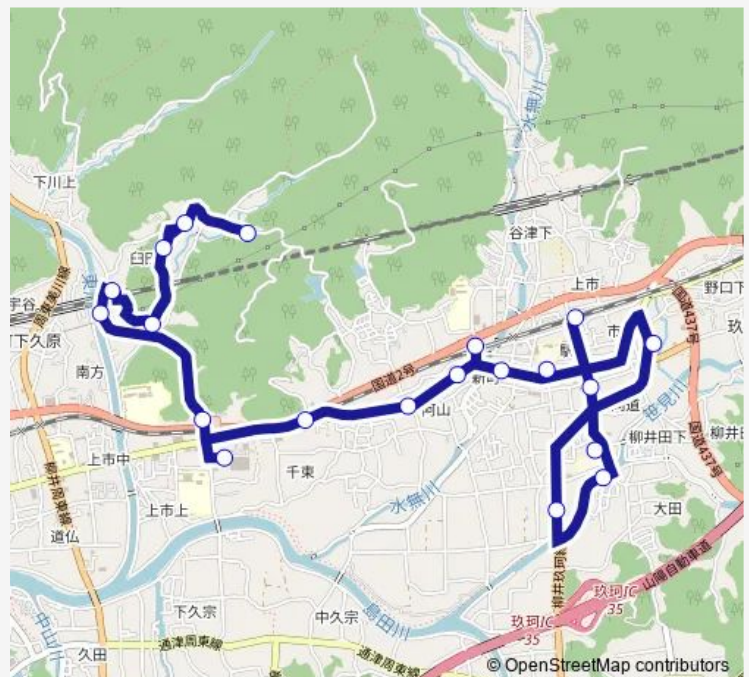

### Route schedule

玖珂駅 — 白田回転場

Monday	—
Tuesday	09:00-16:41
Wednesday	09:00-16:41
Thursday	09:00-16:41
Friday	—
Saturday	09:00-16:41
Sunday	—

### Route info

Direction: 玖珂駅

Stops: 20

Trip Duration: 0 hour 31 min

■ 白田線

## Direction

白田回転場 — 玖珂駅

20 stops

[Open route schedule](#)

白田回転場

山口平成病院前

白田

白田公会堂入口

## Route schedule

白田回転場 — 玖珂駅

Monday

—

Tuesday

09:36-17:17

Wednesday

09:36-17:17