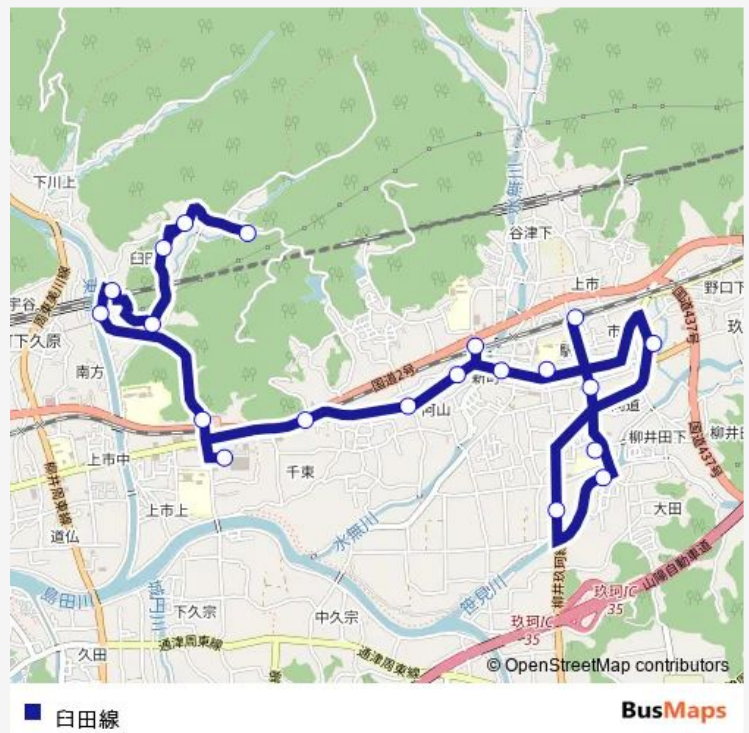

Bus 白田線

[Go to website](#)

Direction

玖珂駅 — 白田回転場

20 stops

[Open route schedule](#)

- 玖珂駅
- アルク玖珂店
- 総合センター奏 (玖珂支所)
- 台の橋住宅前
- 玖珂クリニック前
- 本町上
- 旧玖珂総合支所
- 浄光寺前
- 阿山地下道入口南
- 萬久寺前
- 菅原神社前
- 周東千束
- ザ・ビッグ周東店
- 千束公会堂前
- 東川
- 白田高架下
- 白田公会堂入口
- 白田
- 山口平成病院前
- 白田回転場

Route schedule

玖珂駅 — 白田回転場

Monday	—
Tuesday	09:00-16:41
Wednesday	09:00-16:41
Thursday	09:00-16:41
Friday	—
Saturday	09:00-16:41
Sunday	—

Route info

Direction: 玖珂駅

Stops: 20

Trip Duration: 0 hour 31 min

Direction

白田回転場 — 玖珂駅

20 stops

[Open route schedule](#)

白田回転場

山口平成病院前

白田

白田公会堂入口

白田高架下

09:36-17:17

Friday

—

Saturday

09:36-17:17

Sunday

—

Route info