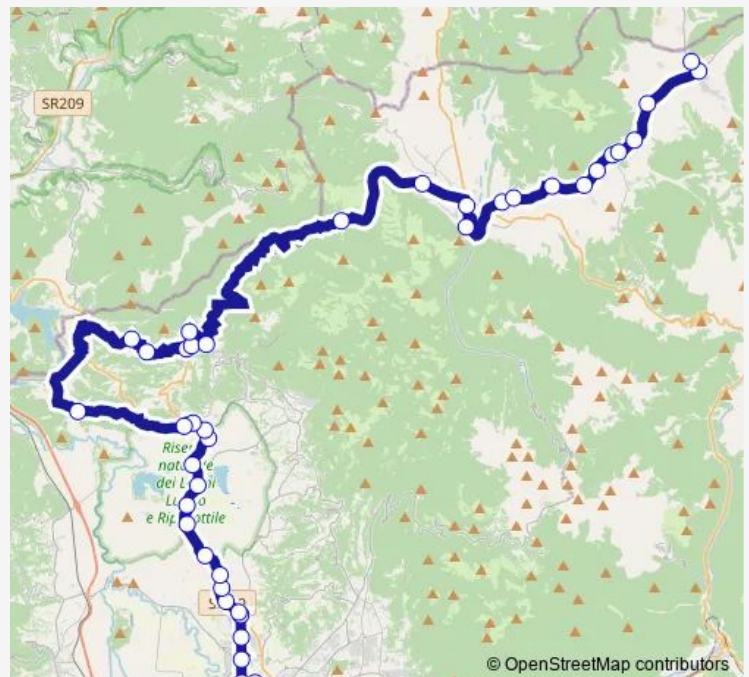

Rieti | Stazione FS Ist. Superiore Principessa di Napoli # f1070 — LEONESSA | Terzone San Pietro # f9067

Monday	17:40
Tuesday	17:40
Wednesday	17:40
Thursday	17:40
Friday	17:40
Saturday	17:40
Sunday	—

Route info

Direction: Rieti | Stazione FS Ist. Superiore Principessa di Napoli # f1070

Stops: 40

Trip Duration: 1 hour 40 min

Rieti - Terzone # Tz905d

LABRO | Colle Rucciolo # f9135

MORRO | Torricella # f9046

MORRO | La Croce # f9047