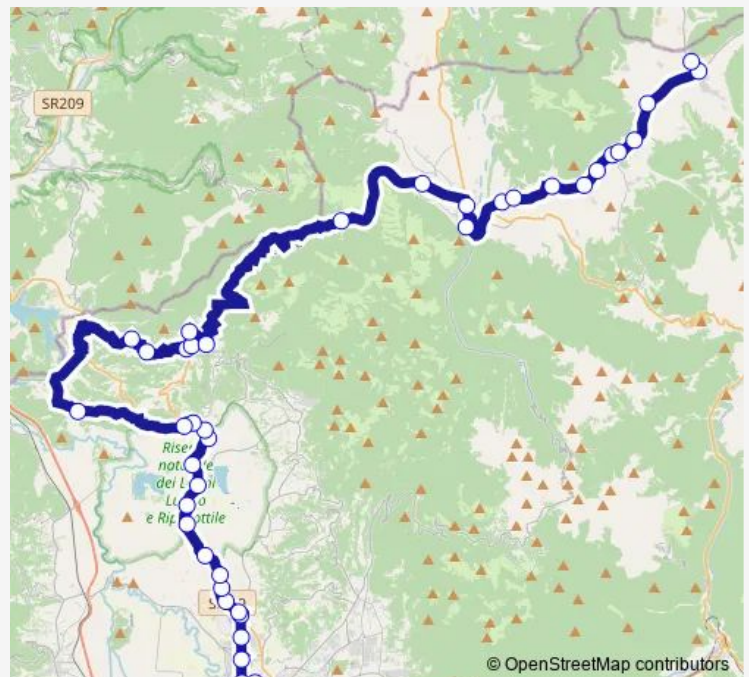

Rivodutri | Vignaletto # f9036

Rivodutri | Via Ternana (km. 37) # f9037

Rivodutri | Via Ternana (Pretaro) # f9038

Rivodutri | La Spera # f9039

Colli | Via Dante # f9116

Labro | Carabinieri # f9134

Route schedule

Rieti | Stazione FS Ist. Superiore Principessa di Napoli # f1070 — Leonessa | Terzone San Pietro # f9067

Monday	17:40
Tuesday	17:40
Wednesday	17:40
Thursday	17:40
Friday	17:40
Saturday	17:40
Sunday	—

Route info

Direction: Rieti | Stazione FS Ist. Superiore Principessa di Napoli # f1070

Stops: 40

Trip Duration: 1 hour 28 min

Rieti - Terzone # Tz905d

Labro | Colle Rucciolo # f9135

Morro | Torricella # f9046

Morro | La Croce # f9047