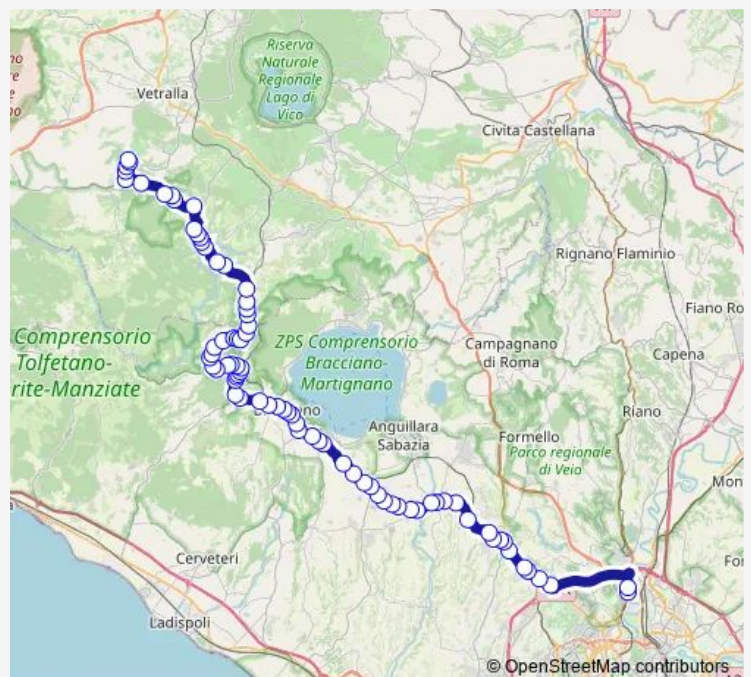

Roma | Via Braccianese (Osteria Nuova) # f11131

Roma | Via Braccianese Via Anguillarese # f11132

Roma | Via Braccianese (Km.11) # f11133

Roma | Via Braccianese Via Vallardi # f11134

Roma | Via Braccianese Via Bruino # f11136

Roma | Via Braccianese, 1093 # f11137

Roma | Via Braccianese Via Villarbasse # f11138

**Route schedule**

Roma | Saxa Rubra Partenze # f1495 — Blera | Piazza Giovanni Xxiii # f1548

Monday	16:30-20:35
Tuesday	16:30-20:35
Wednesday	16:30-20:35
Thursday	16:30-20:35
Friday	16:30-20:35
Saturday	10:20
Sunday	—

**Route info**

Direction: Roma | Saxa Rubra Partenze # f1495

Stops: 79

Trip Duration: 1 hour 45 min

Roma Saxa Rubra - Blera # BI633d

Anguillara | Via Braccianese (Colle Sabazio) # f11139

Anguillara | Via Braccianese (La Riccia) # f11140

Anguillara | Via Braccianese Via S. Stefano # f11141

Anguillara | Via Braccianese (Crocicchie) # f11142

Anguillara | Via Braccianese Via Valle Fienata # f11143

Bracciano | Vigna di Valle FS # f11145

Bracciano | Via Braccianese Via Bonifica # f11085