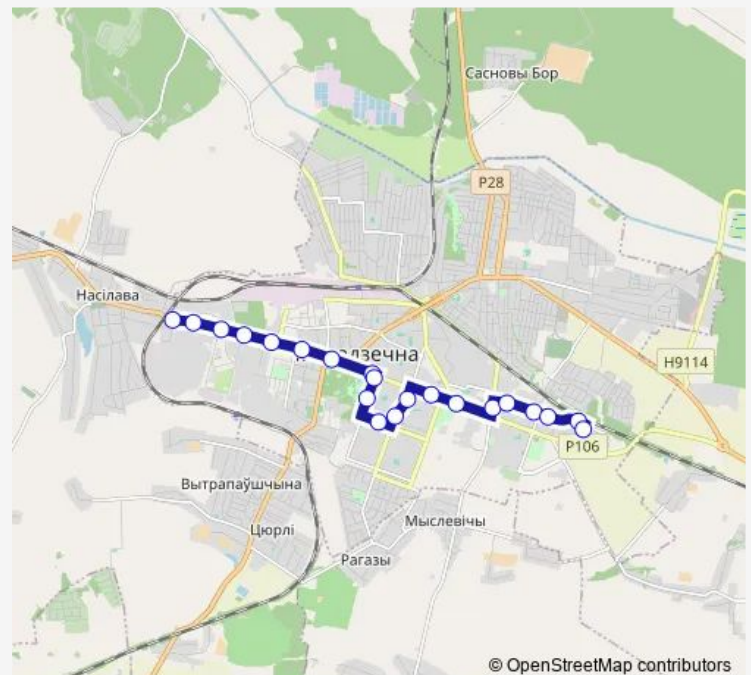

### Route schedule

Здемелево — Микрорайон Восточный

Monday 07:00-23:00

Tuesday 07:00-23:00

Wednesday 07:00-23:00

Thursday 07:00-23:00

Friday 07:00-23:00

Saturday 07:00-23:00

### Route info

Direction: Здемелево

Stops: 21

Trip Duration: 0 hour 33 min

© OpenStreetMap contributors

■ 11a

BusMaps