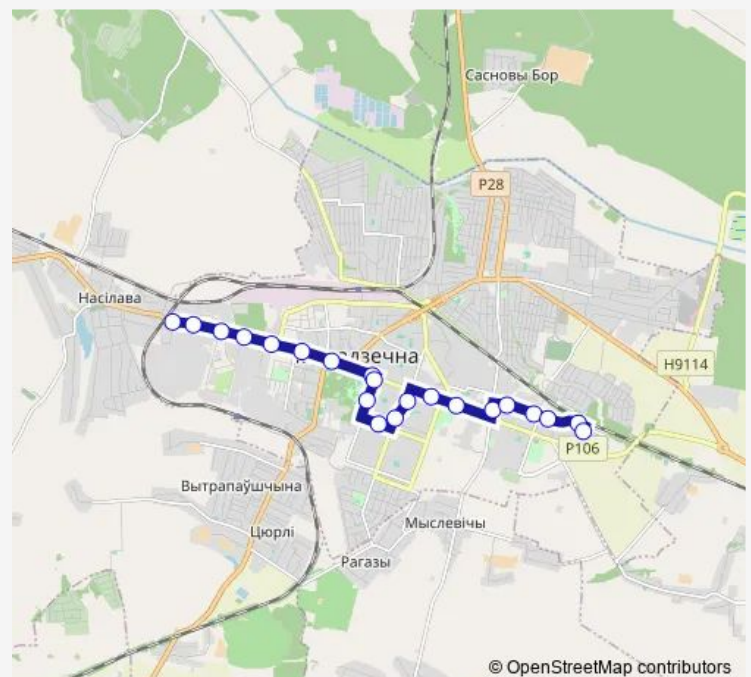

### Route schedule

Здемелево — Микрорайон Восточный

Monday 07:00-23:00

Tuesday 07:00-23:00

Wednesday 07:00-23:00

Thursday 07:00-23:00

Friday 07:00-23:00

Saturday 07:00-23:00

### Route info

Direction: Здемелево

Stops: 21

Trip Duration: 0 hour 33 min

© OpenStreetMap contributors

■ 11a

BusMaps

## Direction

Микрорайон Восточный — Здемелево

16 stops

[Open route schedule](#)

Микрорайон Восточный

Кольцевая дорога

Торговый центр

6-й микрорайон