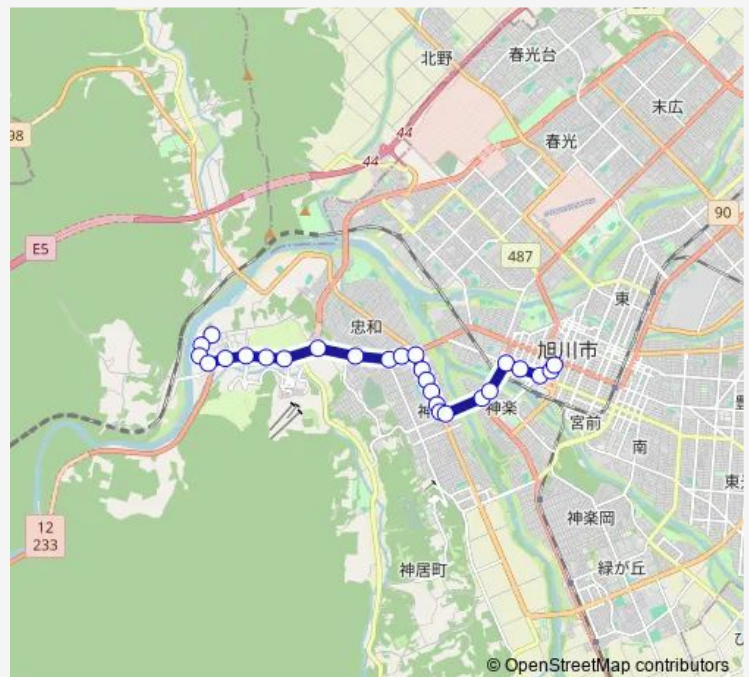

Bus 57-旭台線

[Go to website](#)

Direction

旭台 — 3条9丁目

26 stops

[Open route schedule](#)

- 旭台
- 旭台団地前
- 旭台中央
- 台場2条1丁目
- 台場小学校入口
- 台場
- 台場中央
- スキー場入口
- ゴルフ場入口
- 高砂台入口
- 神居6条1丁目
- 神居4条1丁目
- 神居2条1丁目
- 神居2条3丁目
- 神居2条4丁目
- 神居2条6丁目
- 神居支所入口
- 神居2条10丁目
- Ja旭川神居支所前
- 神楽4条4丁目
- 神楽3条

Route schedule

旭台 — 3条9丁目

Monday	07:55-17:55
Tuesday	07:55-17:55
Wednesday	07:55-17:55
Thursday	07:55-17:55
Friday	07:55-17:55
Saturday	07:55-17:55
Sunday	07:55-17:55

Route info

Direction: 旭台

Stops: 26

Trip Duration: 0 hour 34 min

57-旭台線

BusMaps

1条2丁目

1条4丁目

1条7丁目

2条緑橋通

3条9丁目

Direction

Thursday 08:08-19:08

Friday 08:08-19:08

Saturday 08:08-19:08

Sunday 08:08-19:08

Route info

Direction: 3条9丁目

Stops: 24

Trip Duration: 0 hour 32 min