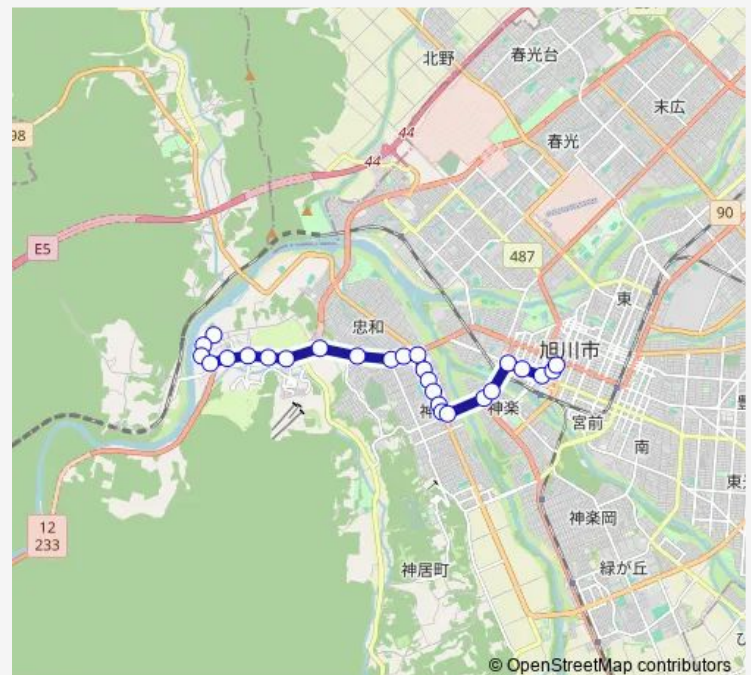

Bus 57-旭台線

[Go to website](#)

Direction

旭台 — 3条9丁目

26 stops

[Open route schedule](#)

- 旭台
- 旭台団地前
- 旭台中央
- 台場2条1丁目
- 台場小学校入口
- 台場
- 台場中央
- スキー場入口
- ゴルフ場入口
- 高砂台入口
- 神居6条1丁目
- 神居4条1丁目
- 神居2条1丁目
- 神居2条3丁目
- 神居2条4丁目
- 神居2条6丁目
- 神居支所入口
- 神居2条10丁目
- Ja旭川神居支所前
- 神楽4条4丁目
- 神楽3条

Route schedule

旭台 — 3条9丁目

Monday	07:55-17:55
Tuesday	07:55-17:55
Wednesday	07:55-17:55
Thursday	07:55-17:55
Friday	07:55-17:55
Saturday	07:55-17:55
Sunday	07:55-17:55

Route info

Direction: 旭台

Stops: 26

Trip Duration: 0 hour 34 min

■ 57-旭台線

BusMaps

1条2丁目

1条4丁目

1条7丁目

2条緑橋通

3条9丁目

Direction

Thursday 08:08-19:08

Friday 08:08-19:08

Saturday 08:08-19:08

Sunday 08:08-19:08

Route info

Direction: 3条9丁目

Stops: 24

Trip Duration: 0 hour 32 min