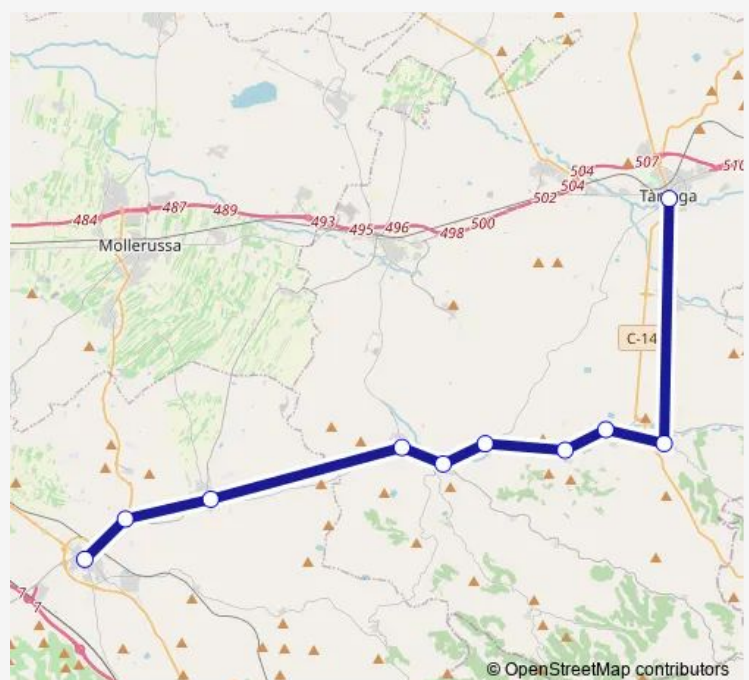

El Collet (ctra. L200, pk 11,4) (A)

Arbeca (pl. Lluís Companys, 6)

Belianes (ctra. L-201, pk 10,8) (D)

Embrancament de Maldà (cruïlla L-201/ LP-2335) (D)

Sant Martí de Maldà (Raval de Tàrrega, 2)

Rocafort de Vallbona (L-201, pk 3,2) (D)

Nalec (ctra. L-201) (D)

Ciutadilla (L-234, pk 1) (A)

Tàrrega (estació d'autobusos)

Route schedule

les Borges Blanques (estació d'autobusos) — Tàrrega (estació d'autobusos)

Monday	09:05-20:50
Tuesday	09:05-20:50
Wednesday	09:05-20:50
Thursday	09:05-20:50
Friday	09:05-20:50
Saturday	—
Sunday	—

Route info

Direction: les Borges Blanques (estació d'autobusos)

Stops: 10

Trip Duration: 0 hour 55 min

■ L0729 — Tàrrega - Lleida

Direction

Tàrrega (estació d'autobusos) — les Borges Blanques (estació d'autobusos)

10 stops

[Open route schedule](#)

Tàrrega (estació d'autobusos)

Ciutadilla (L-234, pk 1) (D)

Nalec (ctra. L-201) (A)

Rocafort de Vallbona (L-201, pk 3,2) (A)

Sant Martí de Maldà (Raval de Tàrrega, 5)

Embrancament de Maldà (ctra. L-201/LP-2335) (A)