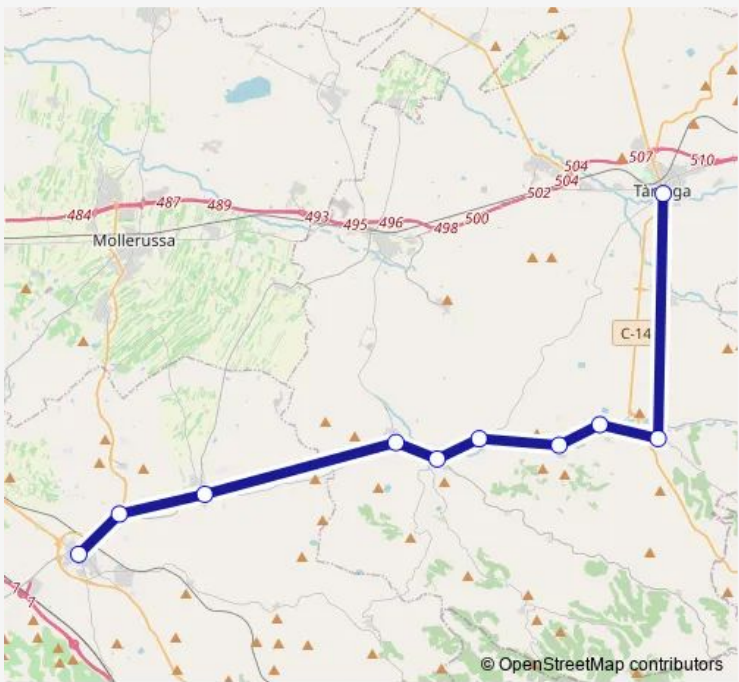

Bus L0729 Tàrrega - Lleida

[Go to website](#)

Direction
 les Borges Blanques (estació d'autobusos) — Tàrrega (estació d'autobusos)
 10 stops
[Open route schedule](#)

- les Borges Blanques (estació d'autobusos)
- El Collet (ctra. L200, pk 11,4) (A)
- Arbeca (pl. Lluís Companys, 6)
- Belianes (ctra. L-201, pk 10,8) (D)
- Embrancament de Maldà (cruïlla L-201/ LP-2335) (D)
- Sant Martí de Maldà (Raval de Tàrrega, 2)
- Rocafort de Vallbona (L-201, pk 3,2) (D)
- Nalec (ctra. L-201) (D)
- Ciutadilla (L-234, pk 1) (A)
- Tàrrega (estació d'autobusos)

Route schedule
 les Borges Blanques (estació d'autobusos) — Tàrrega (estació d'autobusos)

Monday	09:05-20:50
Tuesday	09:05-20:50
Wednesday	09:05-20:50
Thursday	09:05-20:50
Friday	09:05-20:50
Saturday	—
Sunday	—

Route info
 Direction: les Borges Blanques (estació d'autobusos)
 Stops: 10
 Trip Duration: 0 hour 55 min

Direction

Tàrrega (estació d'autobusos) — les Borges Blanques (estació d'autobusos)

10 stops

[Open route schedule](#)

Direction: Tàrrega (estació d'autobusos)

Stops: 10

Trip Duration: 0 hour 55 min

L0729 Bus time schedules and route maps are available in an offline PDF at busmaps.com. Use the busmaps.com website to see live bus times, train schedule or subway schedule, and step-by-step directions for all public transit in Arbeca