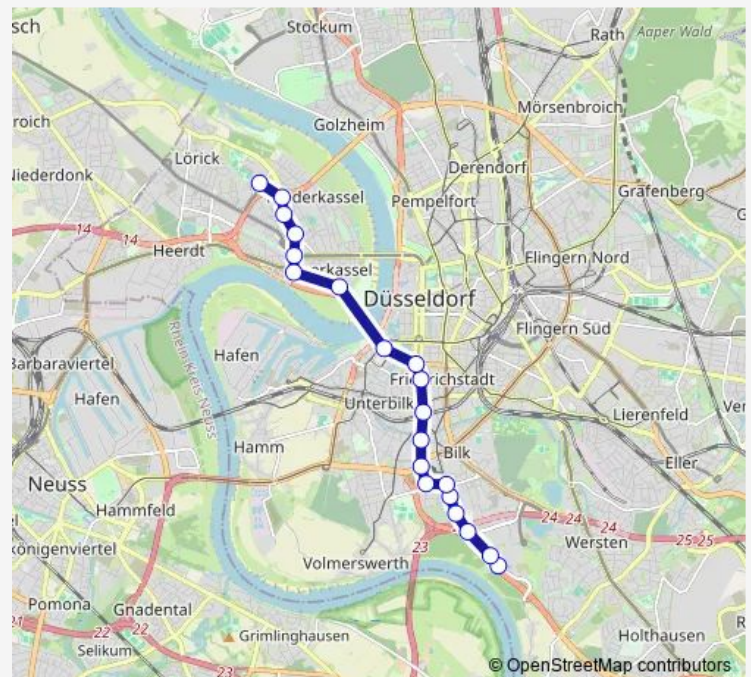

Direction

D-Universität Süd — D-Am Seestern

20 stops

[Open route schedule](#)

D-Universität Süd

D-Universität Mitte

D-Universität West

D-Prof.-Dessauer-Weg

D-Landtag/Kniebrücke

D-Jugendherberge

D-Barmer Straße

D-Belsenplatz

D-Lanker Straße

D-Niederkasseler Kirchweg

D-Lütticher Straße

D-Am Seestern

Route schedule

D-Universität Süd — D-Am Seestern

Monday 05:50-00:27⁺¹

Tuesday 05:50-00:27⁺¹

Wednesday 05:50-00:27⁺¹

Thursday 05:50-00:27⁺¹

Friday 05:50-00:27⁺¹

Saturday 20:26-00:27⁺¹

Sunday 06:27-00:27⁺¹

Route info

Direction: D-Universität Süd

Stops: 20

Trip Duration: 0 hour 26 min

Direction

D-Am Seestern — D-Universität Süd

20 stops