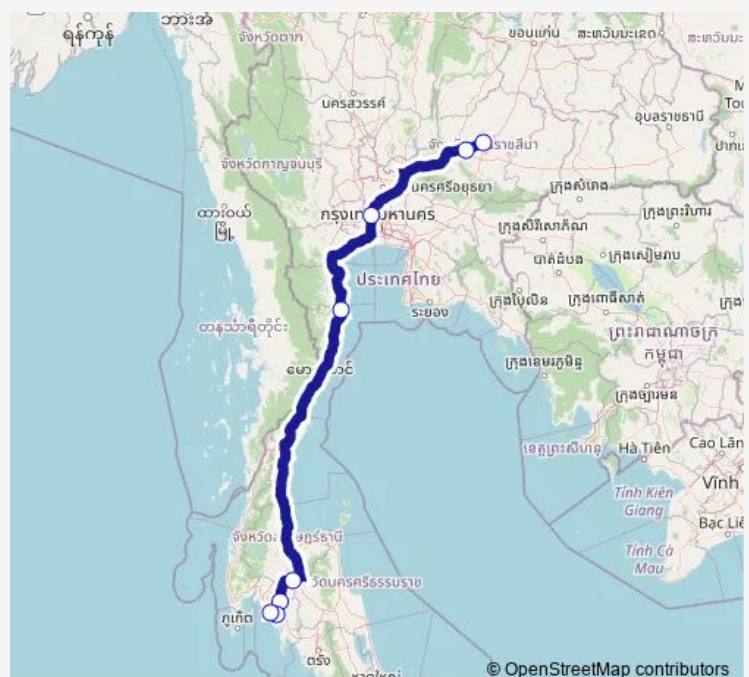

Bus 836 นครราชสีมา - กระบี่; Nakhon Ratchasima - Krabi

[Go to website](#)

Direction

สถานีขนส่งผู้โดยสารจังหวัดนครราชสีมา; Nakhon Ratchasima Bus Terminal — กระบี่ (บขส.); Krabi Bus Terminal

8 stops

[Open route schedule](#)

สถานีขนส่งผู้โดยสารจังหวัดนครราชสีมา; Nakhon Ratchasima Bus Terminal

สูงเนิน; Sung Noen

ต่างระดับบางบัวทอง (ขาเข้า); Bangbuathong Interchange (Inbound)

สถานีขนส่งผู้โดยสารหัวหิน; Hua Hin bus station

พระแสง; Phra Saeng

อำเภอเขาพนม; Khao Phanom District

อำเภอเหนือคลอง; Nuea Khlong District

กระบี่ (บขส.); Krabi Bus Terminal

Route schedule

สถานีขนส่งผู้โดยสารจังหวัดนครราชสีมา; Nakhon Ratchasima Bus Terminal — กระบี่ (บขส.); Krabi Bus Terminal

Monday	00:01
Tuesday	00:01
Wednesday	00:01
Thursday	00:01
Friday	00:01
Saturday	00:01
Sunday	00:01

Route info

Direction: สถานีขนส่งผู้โดยสารจังหวัดนครราชสีมา; Nakhon Ratchasima Bus Terminal

Stops: 8

Trip Duration: 13 hour 43 min