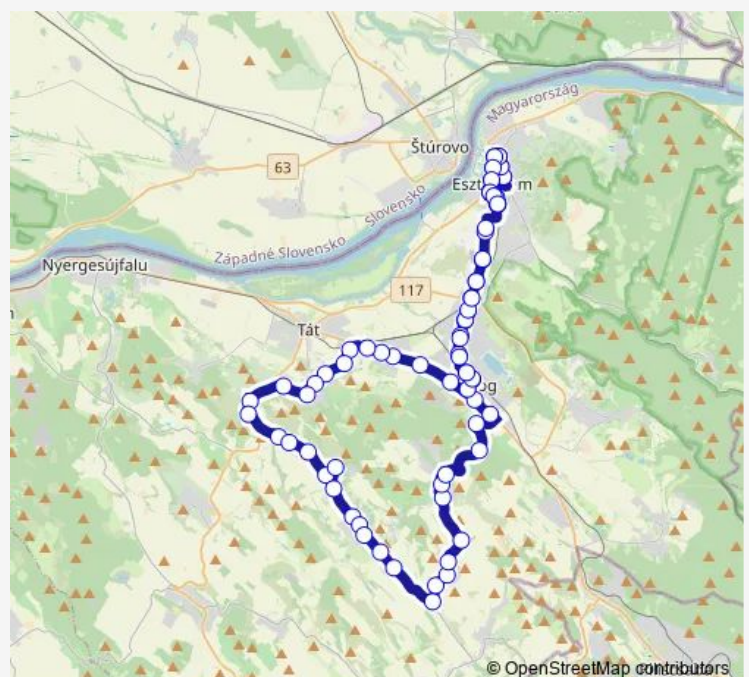

### Route schedule

Esztergom, vasútállomás — Esztergom, vasútállomás

Monday 04:22-20:17

Tuesday 04:22-20:17

Wednesday 04:22-20:17

Thursday 04:22-20:17

Friday 04:22-20:17

Saturday 11:58-20:17

### Route info

Direction: Esztergom, vasútállomás

Stops: 84

Trip Duration: 2 hour 0 min

Dorog, Gyógyszerárugyár

Dorog, vasútállomás

Dorog, városháza

Dorog, újtelep

## Route schedule

Esztergom, vasútállomás — Sárísáp, újtelep

Monday 22:35

Tuesday 22:35

Wednesday 22:35

Thursday 22:35

Friday 22:35

Saturday 22:35

## Route info

Direction: Esztergom, vasútállomás

Stops: 36

Trip Duration: 0 hour 46 min

Ebszönybánya, Motocross pálya

Ebszönybánya, Vájár utca

Ebszönybánya, Csobántanya

Annavölgy, óvoda