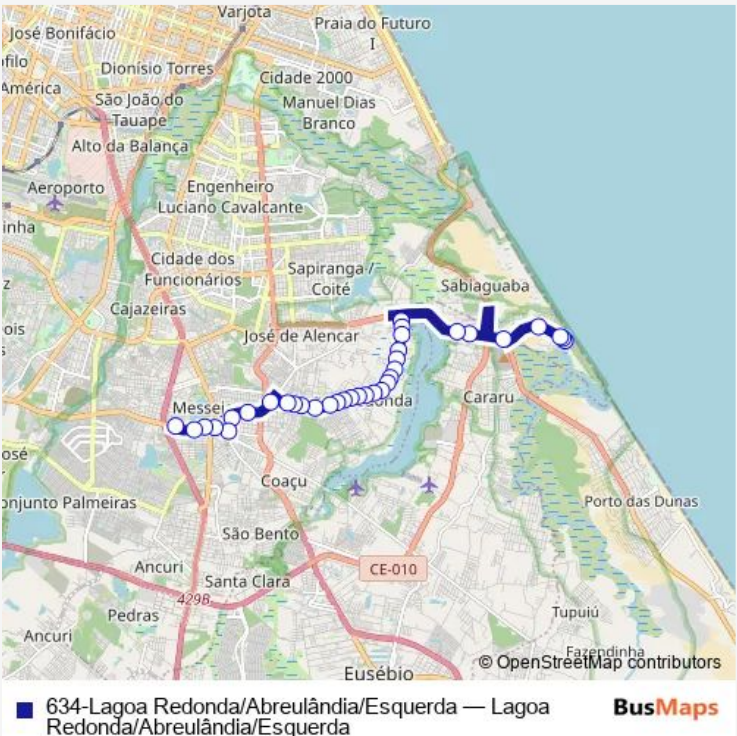

- Praça Terminal Messejana, Sn
- RUA Eduardo Porto, 57
- Avenida TEN Gurgel DO Amaral, 270
- Avenida Gurgel DO Amaral, 549
- RUA CEL Dionisio Alencar, 555
- Avenida CEL Dionisio Alencar, 350
- Avenida CEL Dionisio Alencar, 144
- RUA DOR Joaquim Bento, 820
- Avenida Odilon Guimaraes, 1300
- Avenida Capricho, 1772
- Avenida Odilon Guimaraes, 1910
- Avenida Odilon Guimaraes, 2249
- Avenida Odilon Guimaraes, 2330
- Avenida Odilon Guimaraes, 2556
- Avenida Odilon Guimarães, 3525
- Avenida Odilon Guimaraes, 3723
- Avenida Odilon Guimaraes, 3897
- Avenida Odilon Guimarães, 4000
- Avenida Odilon Guimaraes, 4422
- Avenida Odilon Guimaraes, 4674

**Route schedule**  
Praça Terminal Messejana, Sn — Avenida MAE Manoel Mavignier, 7715

Monday	06:18-19:01
Tuesday	06:18-19:01
Wednesday	06:18-19:01
Thursday	06:18-19:01
Friday	06:18-19:01
Saturday	05:00-22:22
Sunday	05:37-22:19

**Route info**

Direction: Praça Terminal Messejana, Sn

Stops: 33

Trip Duration: 0 hour 40 min

Avenida Maestro Lisboa, 2249

Avenida Maestro Lisboa, 2950

Avenida Maestro Lisboa, 2280

Avenida MAE Manoel Mavignier, Sn

## Route info

Direction: Avenida MAE Manoel Mavignier, 7715

Stops: 35

Trip Duration: 0 hour 32 min

Avenida PRO José Arthur DE Carvalho, 796

Avenida PRO José Arthur DE Carvalho, 510

Avenida PRO José Arthur DE Carvalho, 461