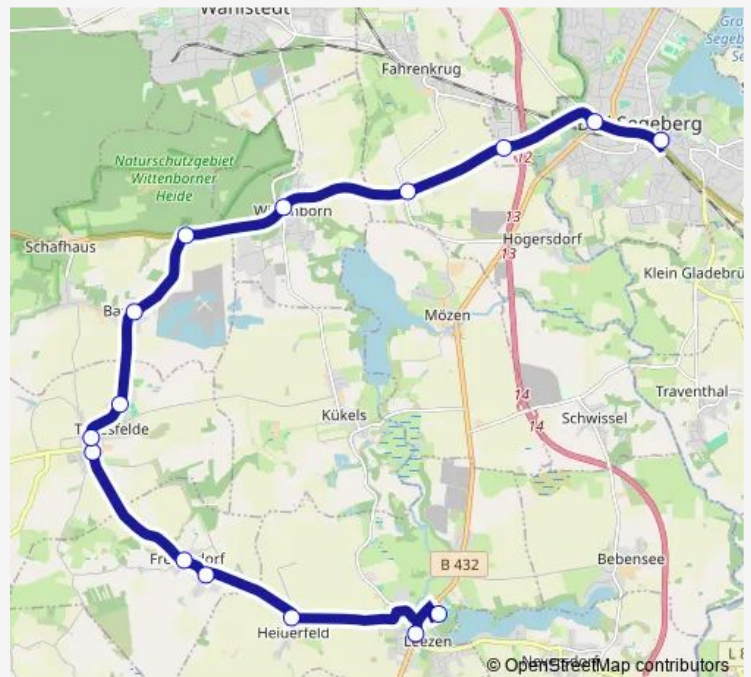

Bad Segeberg, Imkerschule

Högersdorf, Abzweigung B 432

Rotenhahn

Wittenborn, B 206

Bark, B 206

Bark, Segeberger Straße

Todesfelde, Am Sportplatz

Todesfelde, Meiereistraße

Todesfelde, Fredesdorfer Straße

Fredesdorf, Chr.-Rohlf's-Straße

Fredesdorf, Schulstraße

Heiderfeld

Leezen, Marktplatz

Route schedule

Bf. Bad Segeberg (Zob) — Leezen, Marktplatz

Monday	12:15
Tuesday	12:15
Wednesday	12:15
Thursday	12:15
Friday	12:15
Saturday	—
Sunday	—

Route info

Direction: Bf. Bad Segeberg (Zob)

Stops: 15

Trip Duration: 0 hour 30 min

7530 — Bad Segeberg > Todesfelde > Leezen

Direction

Leezen, Marktplatz — Bf. Bad Segeberg (Zob)

19 stops

[Open route schedule](#)

Leezen, Marktplatz

Heiderfeld

Fredesdorf, Schulstraße

Fredesdorf, Chr.-Rohlf's-Straße

Todesfelde, Fredesdorfer Straße

Todesfelde, Meiereistraße

Todesfelde, Am Sportplatz