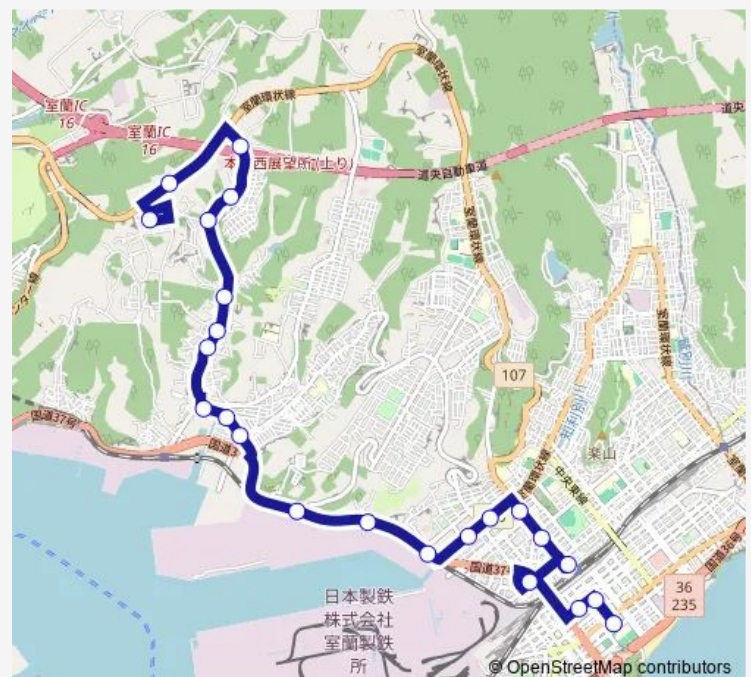

### Route schedule

東町ターミナル — すずかけニュータウン

Monday 09:20-19:35

Tuesday 09:20-19:35

Wednesday 09:20-19:35

Thursday 09:20-19:35

Friday 09:20-19:35

Saturday 08:40-18:25

Sunday 08:40-18:25

### Route info

Direction: 東町ターミナル

Stops: 23

Trip Duration: 0 hour 35 min

■ すずかけ線 1 往

BusMaps

ニュータウン入口

すずかけニュータウン