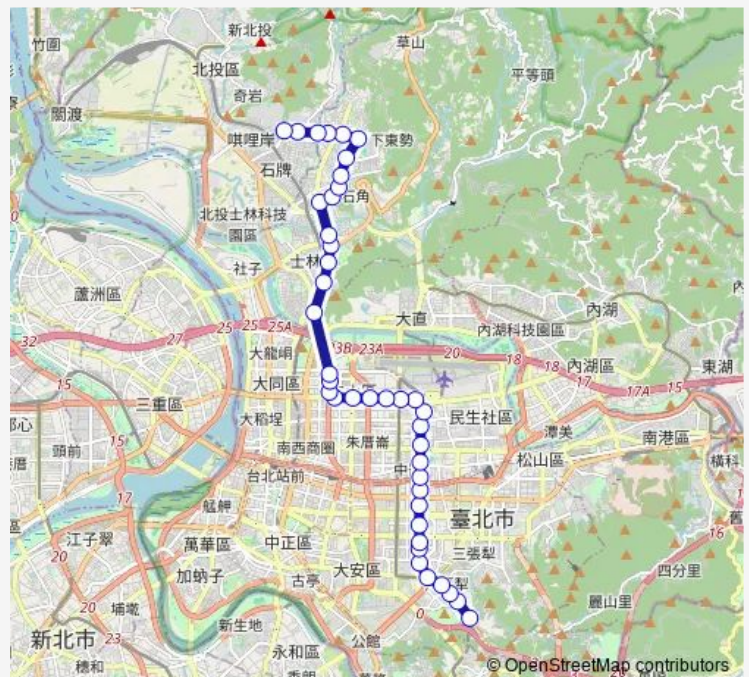

Direction

麟光站 — 保一總隊

41 stops

[Open route schedule](#)

- 麟光站
- 黎忠市場
- 富陽街口
- 捷運六張犁站(和平)
- 和平安和路口
- 成功國宅
- 大安國中
- 信義敦化路口
- 仁愛國中
- 安和敦化路口
- 捷運忠孝敦化站
- 市民大道口
- 市立體育場
- 臺北小巨蛋
- 長庚醫院
- 富錦街口
- 民權敦化路口
- 民權復興路口
- 民權龍江路口
- 民權建國路口
- 民權松江路口

Route schedule

麟光站 — 保一總隊

Monday	00:00
Tuesday	00:00
Wednesday	00:00
Thursday	00:00
Friday	00:00
Saturday	00:00
Sunday	00:00

Route info

Direction: 麟光站

Stops: 41

Trip Duration: 1 hour 12 min

■ 敦化幹線 — 麟光新村-榮總

民權吉林路口

中山國小(新生)

稻江護校

民族東路口

劍潭

銘傳大學

台電台北北區營業處

士林官邸(中山)