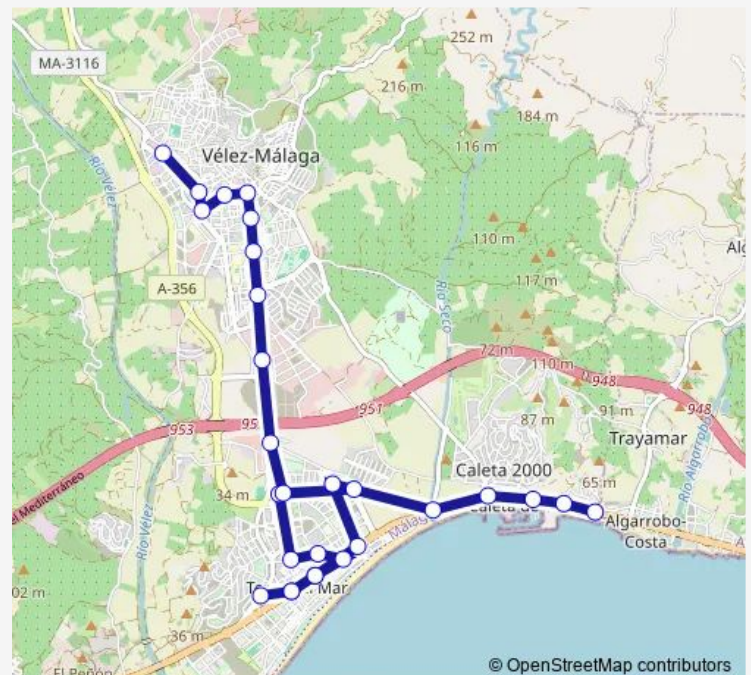

Saturday —

Sunday —

Route info

Direction: Limite Caleta-Algarrobo

Stops: 28

Trip Duration: 0 hour 45 min

© OpenStreetMap contributors

■ ALSA - L3 — L3 - Velez - Caleta

Institutos.Centro De Salud Sur

Parque Jurado Lorca V

Biblioteca

Camino Viejo De Malaga

Lisbona Zapata

Rubeltor

Estacion De Velez Malaga

Direction

Limite Caleta-Algarrobo — Estacion De Torre Del Mar

10 stops

[Open route schedule](#)

Limite Caleta-Algarrobo

Pilarillo-Sentido T.Del Mar

Colonias Del Puerto I

Glorieta Pto La Caleta I

Glorieta Rio Seco I

Tuesday 21:05

Wednesday 21:05

Thursday 21:05

Friday 21:05

Saturday —

Sunday —

Route info

Direction: Limite Caleta-Algarrobo