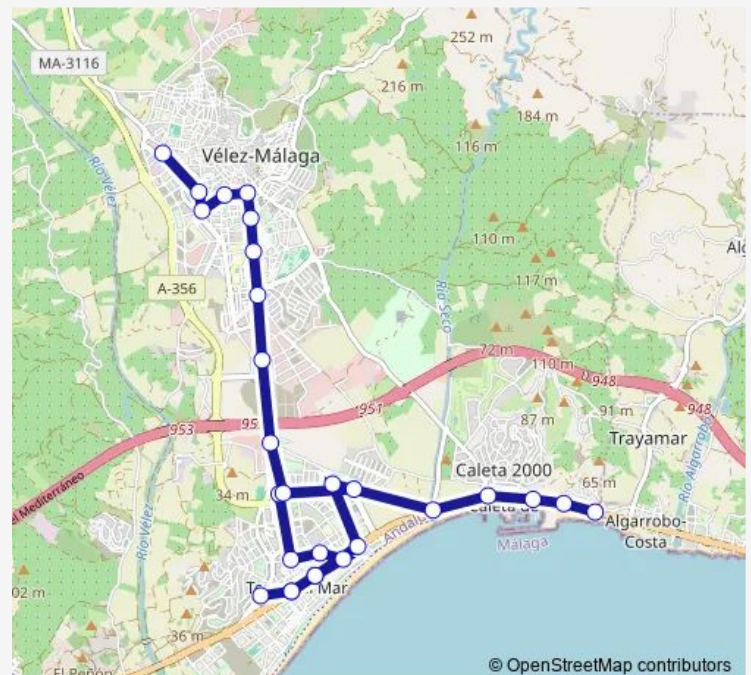

La Mata - Real Bajo

Route schedule

Limite Caleta-Algarrobo — Estacion De Velez Malaga

Monday 07:15-19:20

Tuesday 07:15-19:20

Wednesday 07:15-19:20

Thursday 07:15-19:20

Friday 07:15-19:20

Saturday —

Sunday —

Route info

Direction: Limite Caleta-Algarrobo

Stops: 28

Trip Duration: 0 hour 45 min

© OpenStreetMap contributors

Alsa - L3 — L3 - Velez - Caleta

BusMaps

Institutos.Centro De Salud Sur

Parque Jurado Lorca V

Biblioteca

Camino Viejo De Malaga

Lisbona Zapata

Rubeltor

Estacion De Velez Malaga

Direction

Limite Caleta-Algarrobo — Estacion De Torre Del Mar

10 stops

[Open route schedule](#)

Limite Caleta-Algarrobo

Pilarillo-Sentido T.Del Mar

Colonias Del Puerto I

Glorieta Pto La Caleta I