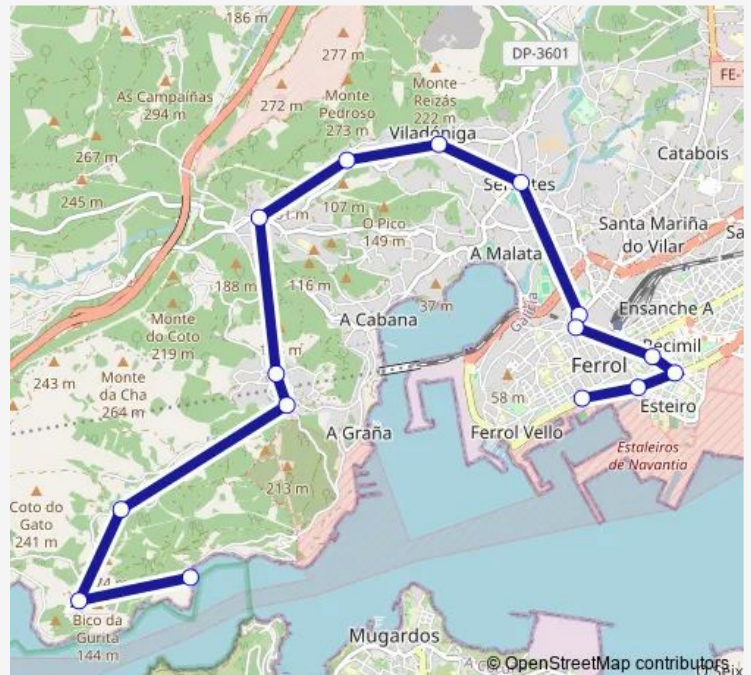

Rotonda Canido 2

Juan Lángara

Serantes

Viladoniga

Vilasanchez

Valon li

Brión

Liñares

Martín

San Cristobo

San Felipe

Route schedule

Mercado De San Xulián — San Felipe

Monday	08:00-19:00
Tuesday	08:00-19:00
Wednesday	08:00-19:00
Thursday	08:00-19:00
Friday	08:00-19:00
Saturday	14:00
Sunday	14:00

Route info

Direction: Mercado De San Xulián

Stops: 15

Trip Duration: 0 hour 32 min

Alsa - L3 — L3 Mercado De San Xulián - San Felipe

Direction

San Felipe — Mercado De San Xulián

15 stops

[Open route schedule](#)

San Felipe

San Cristobo

Martín

Liñares

Brión

Valon li

Vilasanchez