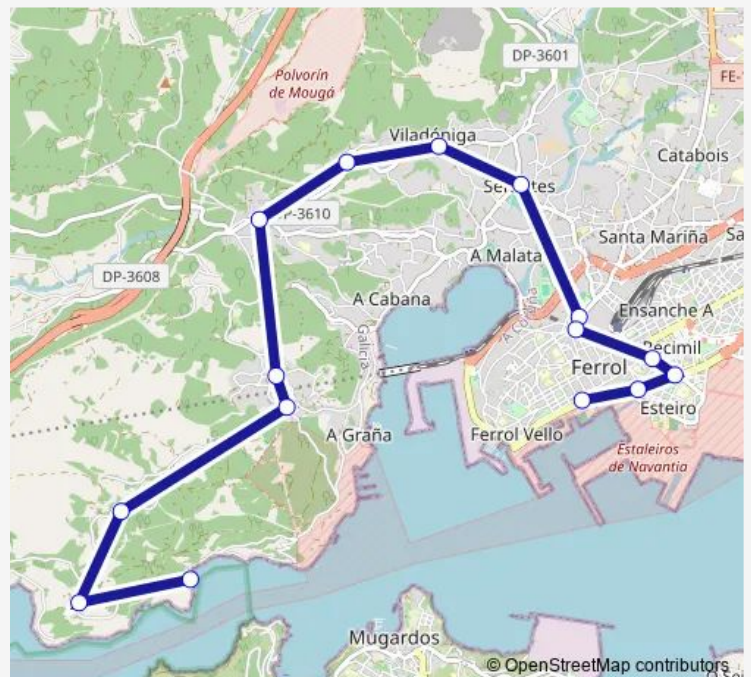

Rotonda Canido 2

Juan Lángara

Serantes

Viladoniga

Vilasanchez

Valon li

Brión

Liñares

Martín

San Cristobo

San Felipe

Route schedule

Mercado De San Xulián — San Felipe

Monday	08:00-19:00
Tuesday	08:00-19:00
Wednesday	08:00-19:00
Thursday	08:00-19:00
Friday	08:00-19:00
Saturday	14:00
Sunday	14:00

Route info

Direction: Mercado De San Xulián

Stops: 15

Trip Duration: 0 hour 32 min

■ ALSA - L3 — L3 Mercado De San Xulián - San Felipe

Direction

San Felipe — Mercado De San Xulián

15 stops

[Open route schedule](#)

San Felipe

San Cristobo

Martín

Liñares

Brión

Valon li

Vilasanchez