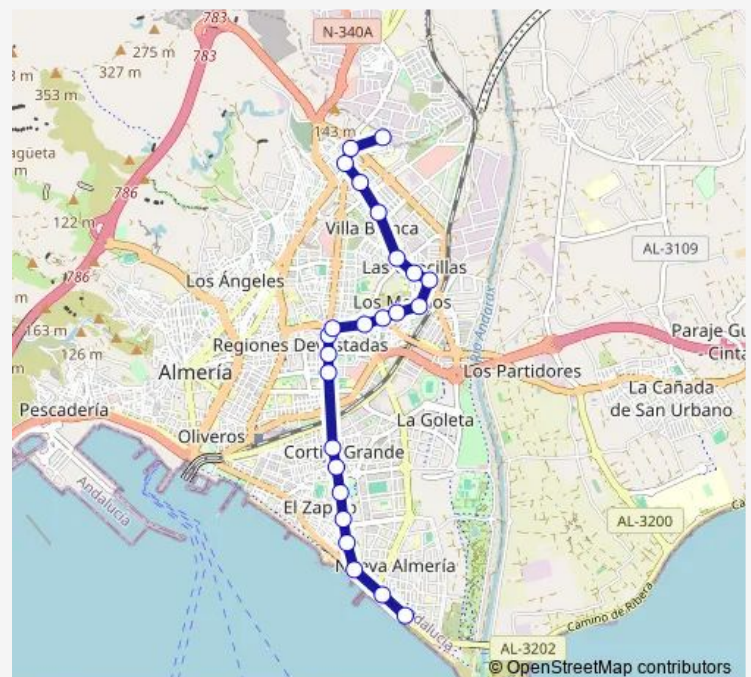

Direction

Av.Cabo Gata 297-AI — Torrecardenas -AI

24 stops

[Open route schedule](#)

Av.Cabo Gata 297-AI

Quinto Pino-AI

Plaza Alfredo Kraus-AI

Recinto Ferial Almeria-AI

Colegio Europa-AI

Route schedule

Av.Cabo Gata 297-AI — Torrecardenas -AI

Monday 07:25-22:35

Tuesday 07:25-22:35

Wednesday 07:25-22:35

Thursday 07:25-22:35

Friday 07:25-22:35

Saturday 07:25-22:35

Sunday 07:25-22:35

Route info

Direction: Av.Cabo Gata 297-AI

Stops: 24

Trip Duration: 0 hour 26 min

Ctra.Huercal. 24-AI

Estadio Municipal-AI

Torreardenas -AI

Direction

Torrecardenas -Al — Av.Cabo Gata 297-Al

21 stops

[Open route schedule](#)

Torrecardenas -Al

Parquing Hospital-Al

Estadio Juan Rojas-Al