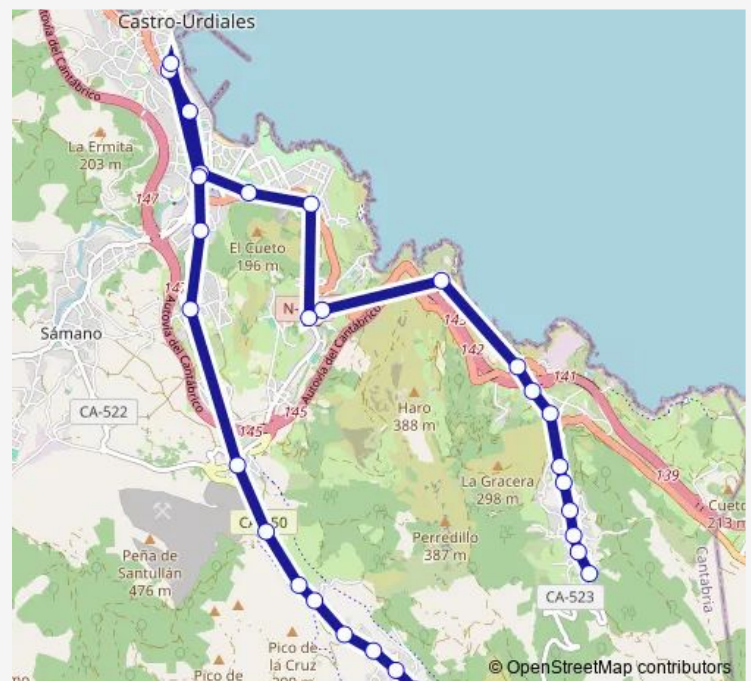

Direction

Cabecera Baltezana — La Plaza (Otañes)

29 stops

[Open route schedule](#)

- Cabecera Baltezana
- Casa amarilla
- La plaza
- Cruce de chalets
- Consultorio médico
- Casa economato
- La iglesia
- Las escuelas
- La cruz roja
- Marque. Saltacaballos
- San Román
- La plaza (Mioño)
- les 8 de Marzo
- Vistalegre
- Menéndez Pelayo 47
- Palacio Ocharan
- La Barrera/Floristeria
- Calle Bilbao
- Menéndez Pelayo 62
- Vela Mayor (La Loma)
- El alto de La Loma

Route schedule

Cabecera Baltezana — La Plaza (Otañes)

Monday	06:50-20:20
Tuesday	06:50-20:20
Wednesday	06:50-20:20
Thursday	06:50-20:20
Friday	06:50-20:20
Saturday	06:50-20:20
Sunday	09:50-20:20

Route info

Direction: Cabecera Baltezana

Stops: 29

Trip Duration: 0 hour 50 min

Alsa - L3 — L3 Baltezana-Otañes

Antiguas Escuelas

Ermita

Puente

Los Corrales

Saturday 00:30-23:30

Sunday 00:30-23:30

Route info

Direction: La Plaza (Otañes)

Stops: 31

Trip Duration: 0 hour 40 min

Casa economato

Consultorio médico