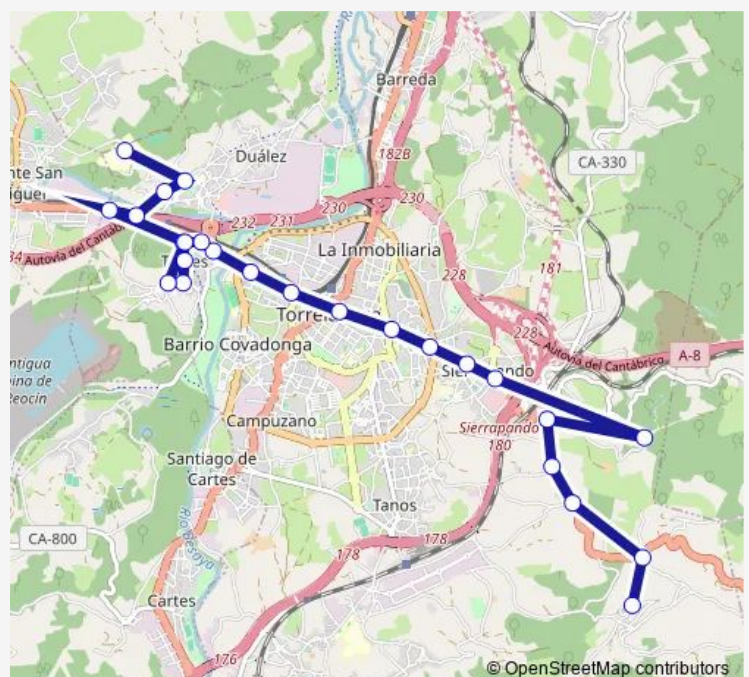

Avda. Oviedo 7

Avda. Oviedo 1

Julio Hauzeur 41

Torres de Carabaza

J.Ceballos-Ayuntamiento

Avda. Bilbao 2

Rotonda Rotarios

Isla de Cuba

Zona Comercial Los Ochos

Cementerio De Rio Cabo-Trvg

La Montaña - Cruce R.C.

Route schedule

Hospital Sierrallana — La Montaña C.Rural

Monday	07:15-21:20
Tuesday	07:15-21:20
Wednesday	07:15-21:20
Thursday	07:15-21:20
Friday	07:15-21:20
Saturday	07:15-21:20
Sunday	08:50-18:15

Route info

Direction: Hospital Sierrallana

Stops: 24

Trip Duration: 0 hour 39 min

La Montaña - Parada 2

La Montaña - Cruce

La Montaña C.Rural

Direction

Wednesday 06:50-20:30

Thursday 06:50-20:30

Friday 06:50-20:30

Saturday 06:50-20:30

Sunday 09:30-19:30

Route info

Direction: La Montaña C.Rural

Stops: 25