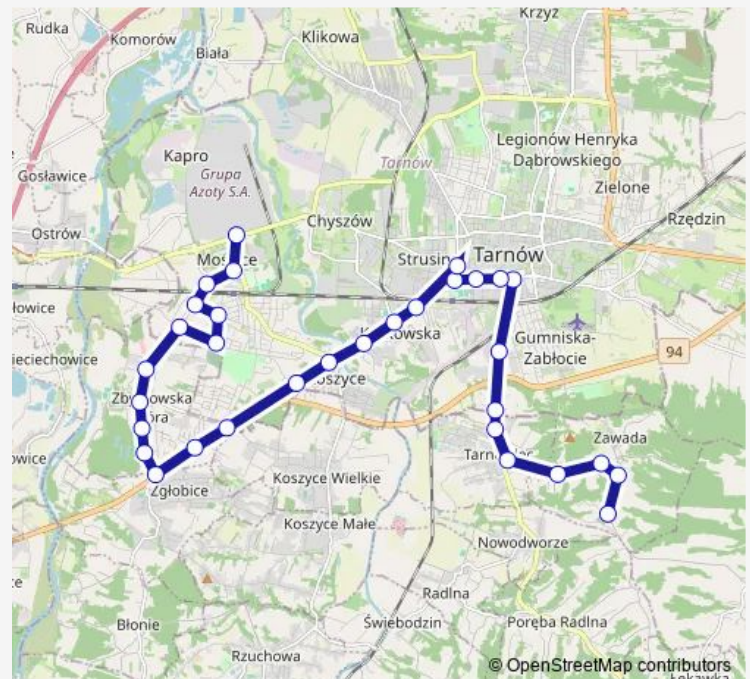

Bus A27

[Go to website](#)

Direction

Zawada - Pętla — Tarnów Mościce - Plac

32 stops

[Open route schedule](#)

Zawada - Pętla

Zawada - Szkoła

Zawada - Bąbel

Zawada - Granica

Tarnowiec - ul. Zawadzka - Szkoła

Tarnowiec Kościół

Tarnów Tuchowska - Granica Miasta

Tarnów Tuchowska - Hala Tuchowska

Tarnów Tuchowska - Cmentarz

Tarnów Narutowicza - Łazienna

Tarnów Narutowicza - Bandrowskiego

Tarnów Krakowska - Pl. Popiełuszki

Tarnów Sikorskiego

Tarnów ul. Krakowska - Ślusarska

Tarnów ul. Krakowska - Warsztatowa

Tarnów ul. Krakowska - Braci Żmudów

Tarnów ul. Krakowska - Czerwona

Tarnów ul. Krakowska - Czarna Droga

Zbylitowska Góra ul. Krakowska - Spacerowa

Zbylitowska Góra ul. Krakowska - Cichociemnych

Zgłobice ul. Krakowska - Zbylitowskich

Route schedule

Zawada - Pętla — Tarnów Mościce - Plac

Monday 05:45-22:45

Tuesday 05:45-22:45

Wednesday 05:45-22:45

Thursday 05:45-22:45

Friday 05:45-22:45

Saturday 06:15-23:15

Sunday 07:45-21:15

Route info

Direction: Zawada - Pętla

Stops: 32

Trip Duration: 0 hour 49 min

A27

BusMaps