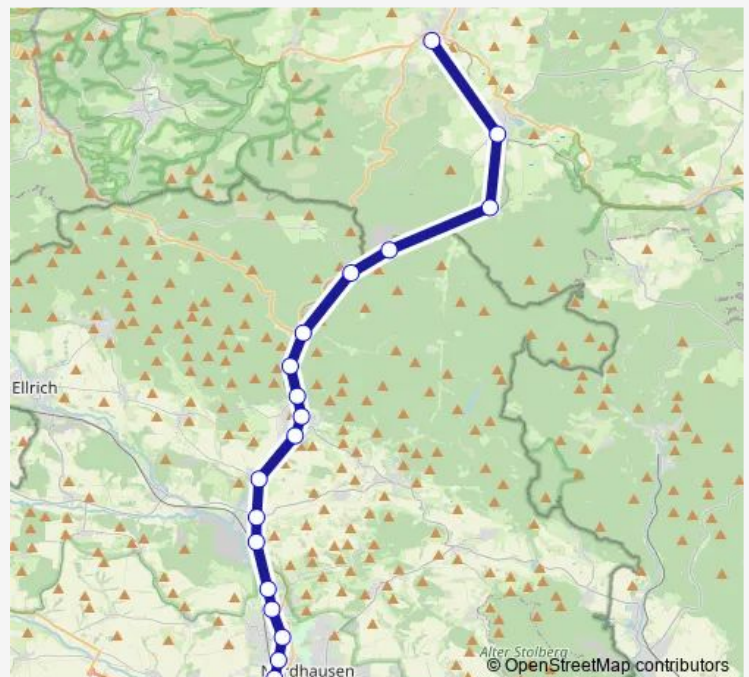

Nordhausen-Krimderode

Route schedule

Harzgerode — Nordhausen Bahnhofplatz

Monday 12:19

Tuesday 12:19

Wednesday 12:19

Thursday 12:19

Friday 12:19

Saturday 12:19

Sunday 12:19

Route info

Direction: Harzgerode

Stops: 26

Trip Duration: 2 hour 20 min

Nordhausen Schurzfell

Nordhausen Ricarda-Huch-Straße

Nordhausen-Altentor

Nordhausen Hesseröder Straße

Nordhausen Bahnhofplatz

Direction

Nordhausen Nord — Harzgerode

26 stops

[Open route schedule](#)

Nordhausen Nord

Nordhausen Hesseröder Straße

Nordhausen-Altentor

Nordhausen Ricarda-Huch-Straße

Nordhausen Schurzfell

Nordhausen-Krimderode

Niedersachswerfen Herkulesmarkt

Niedersachswerfen Ost

Niedersachswerfen Ilfelder Straße