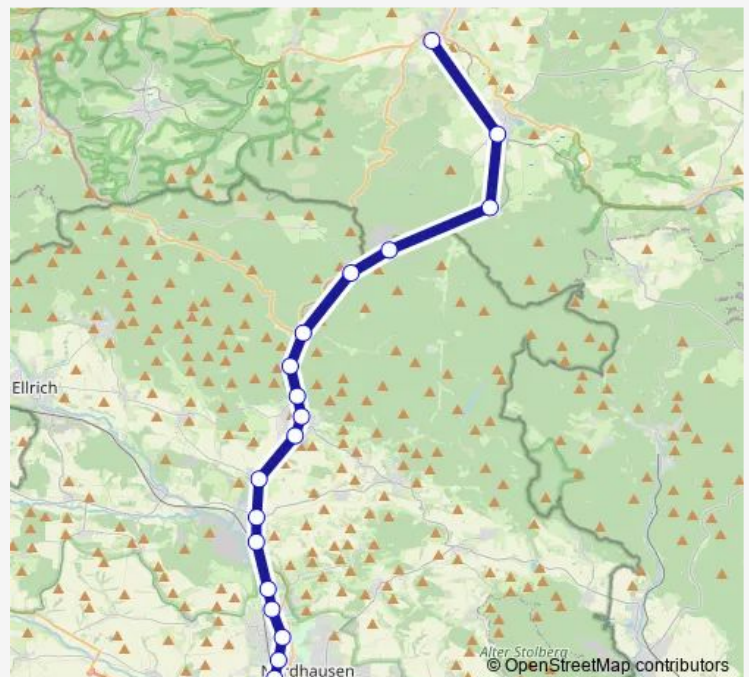

Niedersachswerfen Herkulesmarkt

Nordhausen-Krimderode

Nordhausen Schurzfell

Nordhausen Ricarda-Huch-Straße

Nordhausen-Altentor

Nordhausen Hesseröder Straße

Nordhausen Nord

### Route schedule

Hasselfelde — Nordhausen Nord

Monday 10:37-17:59

Tuesday 10:37-17:59

Wednesday 10:37-17:59

Thursday 10:37-17:59

Friday 10:37-17:59

Saturday 10:37-17:59

### Route info

Direction: Hasselfelde

Stops: 19

Trip Duration: 1 hour 14 min

## Route info

Direction: Nordhausen Nord

Stops: 19

Trip Duration: 1 hour 41 min