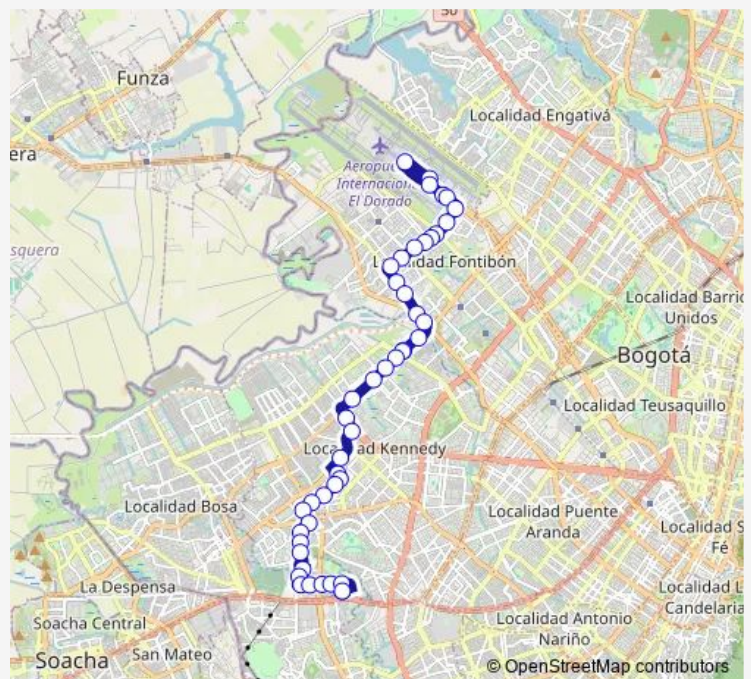

AV. C. de Cali - CL 15A

AV. C. de Cali - AC 12

AV. C. de Cali - AC 12

Route schedule

DG 67C Sur - KR 64B Br. Villa del Rio — DG 67C Sur - KR 64B Br. Villa del Rio

Monday 04:14-23:10

Tuesday 04:14-23:10

Wednesday 04:14-23:10

Thursday 04:14-23:10

Friday 04:14-23:10

Saturday 05:17-23:10

Sunday 06:00-23:02

Route info

Direction: DG 67C Sur - KR 64B Br. Villa del Rio

Stops: 46

Trip Duration: 3 hour 15 min

G502 — Boita

BusMaps

AV. C. de Cali - CL 11 A

AV. C. de Cali - CL 10B

AV. C. de Cali - CL 8A

AV. C. de Cali - CL 6C

AV. Américas - KR 82

AV. A. Mejía - AV. Américas