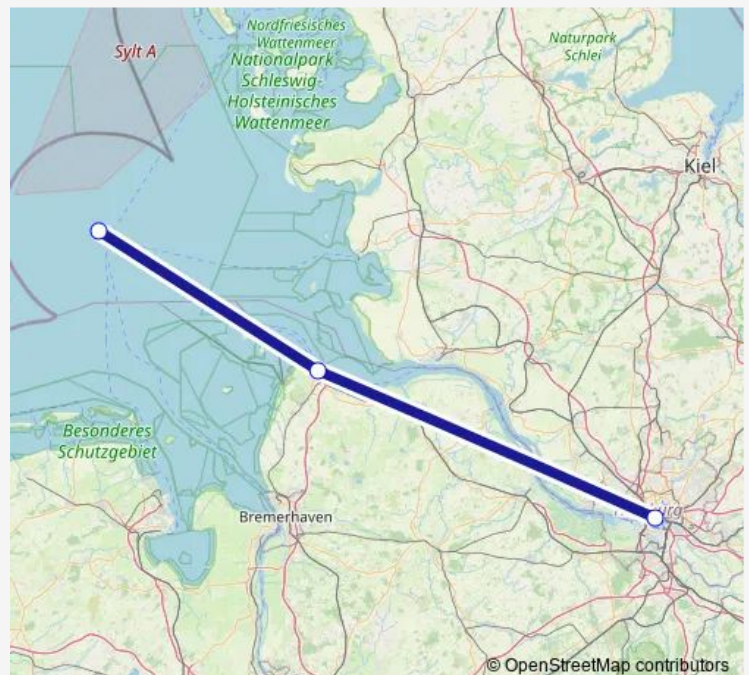

### Direction

Helgoland Katamaran — Hamburg Landungsbrücken

3 stops

[Open route schedule](#)

Helgoland Katamaran

Cuxhaven Alte Liebe (Fähre)

Hamburg Landungsbrücken

### Route schedule

Helgoland Katamaran — Hamburg Landungsbrücken

Monday	17:00
Tuesday	16:30
Wednesday	16:30
Thursday	17:00
Friday	16:30
Saturday	16:30
Sunday	16:30

### Route info

Direction: Helgoland Katamaran

Stops: 3

Trip Duration: 4 hour 15 min

 Kat

BusMaps

**Direction**

Hamburg Landungsbrücken — Helgoland Katamaran

3 stops

[Open route schedule](#)

Hamburg Landungsbrücken

Cuxhaven Alte Liebe (Fähre)

Helgoland Katamaran