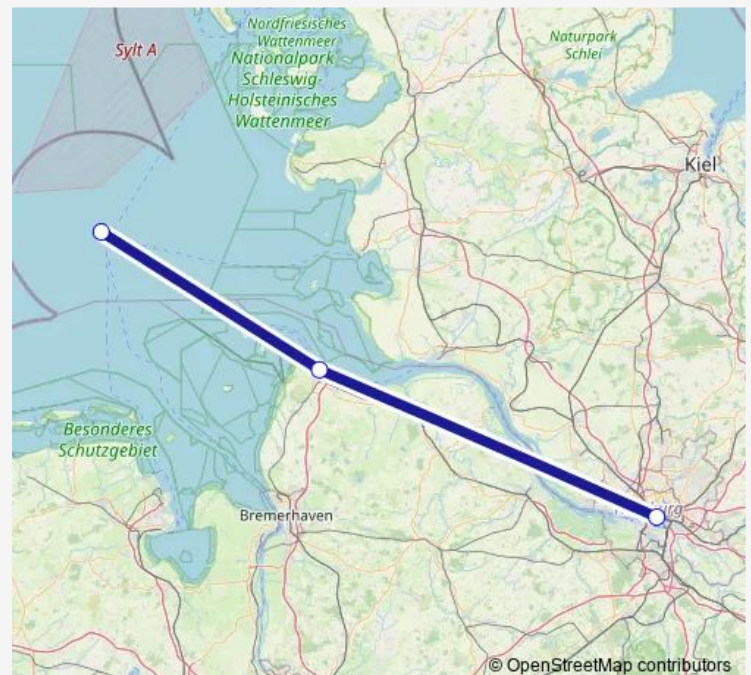

### Direction

Hamburg Landungsbrücken — Helgoland Katamaran

3 stops

[Open route schedule](#)

Hamburg Landungsbrücken

Cuxhaven Alte Liebe (Fähre)

Helgoland Katamaran

### Route schedule

Hamburg Landungsbrücken — Helgoland Katamaran

Monday	09:00
Tuesday	—
Wednesday	08:30
Thursday	09:00
Friday	08:30
Saturday	09:00
Sunday	08:30

### Route info

Direction: Hamburg Landungsbrücken

Stops: 3

Trip Duration: 3 hour 45 min

 Kat

**BusMaps**

**Direction**

Helgoland Katamaran — Hamburg Landungsbrücken