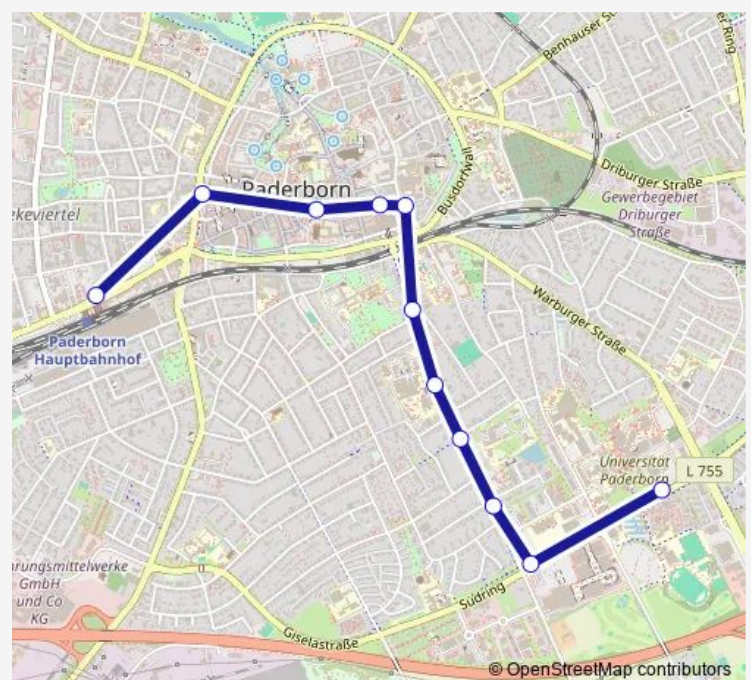

Paderborn, Südring

Paderborn, Uni/Südring

Paderborn, Hochstiftstraße

Paderborn, Im Lichtenfelde

Paderborn, Neuenheerser Weg

Paderborn, Liethstaudamm

Pb-Lieth, Auf der Lieth

Pb-Lieth, Bürener Weg

### Route schedule

Paderborn, Goerdeler Gymnasium — Paderborn, Kaukenberg

Monday 13:06

Tuesday 13:06

Wednesday 13:06

Thursday 13:06

Friday 13:06

Saturday —

### Route info

Direction: Paderborn, Goerdeler Gymnasium

Stops: 26

Trip Duration: 0 hour 37 min

■ E1 — Verstärkerbus

Pb-Lieth, Peckelsheimer Weg

Pb-Lieth, Vinsebecker Weg

Pb-Lieth, Weißdornweg