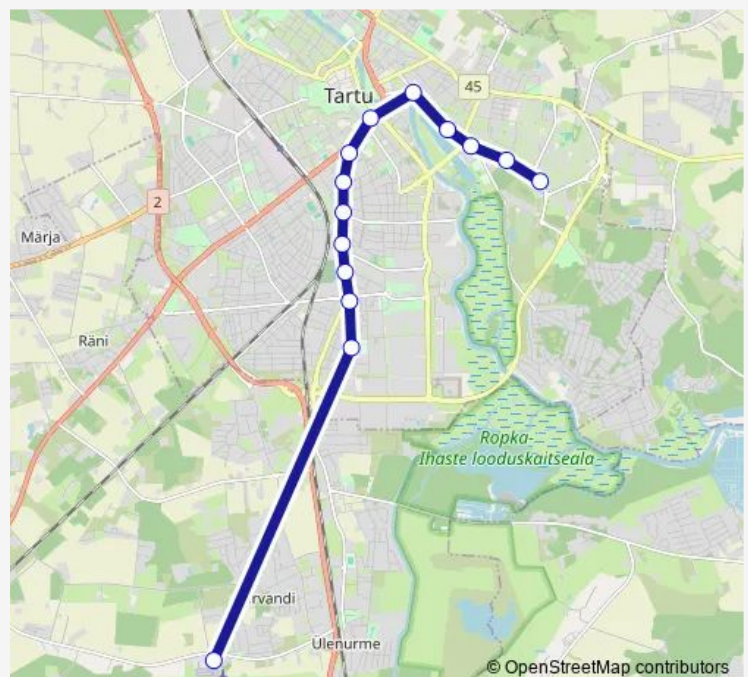

## Route info

Direction: Kesklinn V

Stops: 5

Trip Duration: 0 hour 19 min

E1 — Tartu Lennujaam - Airport

**BusMaps**

## Direction

Lennujaam — Annelinna keskus

14 stops

[Open route schedule](#)

Lennujaam

Karete

Aardla

Rahu