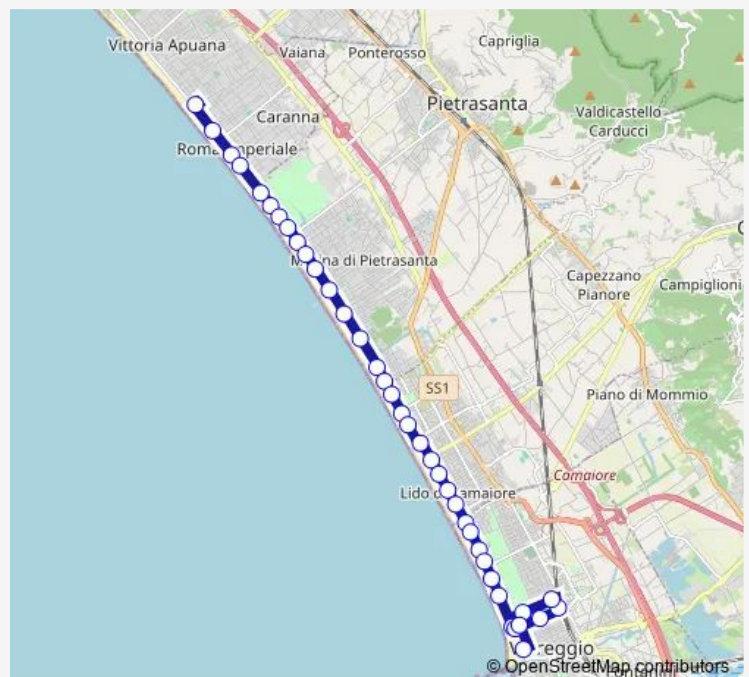

Bus E1 Lucca-A11-Viareggio-Forte Dei Marmi-Marina Di Massa Noa

[Go to website](#)

Direction

Ospedale Delle Apuane — Forte Dei Marmi

15 stops

[Open route schedule](#)

- Ospedale Delle Apuane
- Marina Di Massa Piazza Betti
- Viale Vespucci Angolo Via Veneto
- Piazza Bad Kissingen
- Viale Vespucci Angolo Via Pisa
- Ronchi Lungomare
- La Romanina
- Lungomare Poveromo
- Cinquale Lungomare
- Viale Iv Novembre (Bagno Cinquale 3)
- Viale Italico Bagno S.Francesco
- Vittoria Apuana Lungomare 2
- Viale Italico (Bagno La Fenice)
- Viale Italico (Bagno Sirena)
- Forte Dei Marmi

Route schedule

Ospedale Delle Apuane — Forte Dei Marmi

| | |
|-----------|-------------|
| Monday | 07:55-19:55 |
| Tuesday | 07:55-19:55 |
| Wednesday | 07:55-19:55 |
| Thursday | 07:55-19:55 |
| Friday | 07:55-20:30 |
| Saturday | 07:55-19:55 |
| Sunday | 10:30-20:30 |

Route info

Direction: Ospedale Delle Apuane

Stops: 15

Trip Duration: 0 hour 25 min

Direction

P.Za D'Azeglio Nord — Verdi 3

23 stops

[Open route schedule](#)

P.Za D'Azeglio Nord

Via Machiavelli

Stazione Fs Viareggio 1

V.Aurelia Ang Pascoli 1

Via M.Matanna

Via Aurelia Nord Pam

Via Aurelia Sud Ang.Pecchi

Via Aurelia De Sortis 1