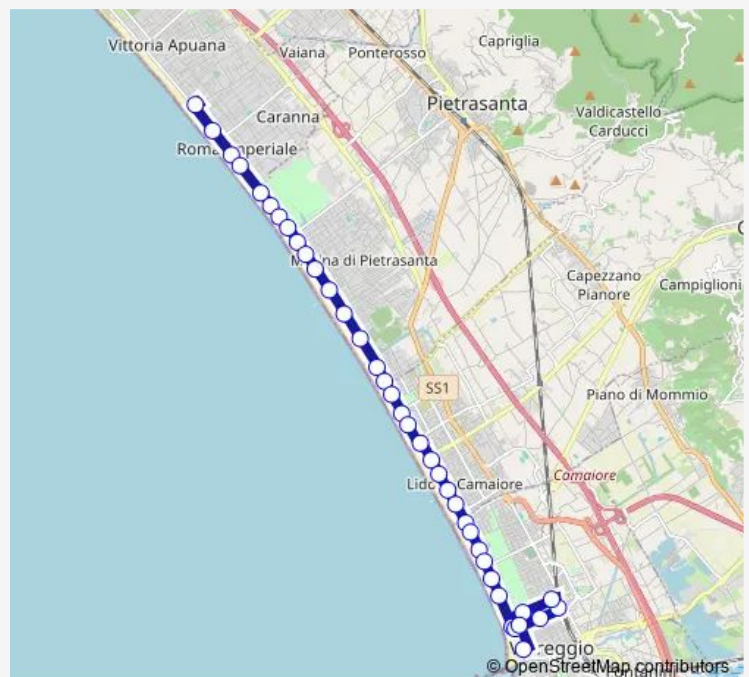

Viale Vespucci Angolo Via Veneto

Piazza Bad Kissingen

Viale Vespucci Angolo Via Pisa

Ronchi Lungomare

La Romanina

Lungomare Poveromo

Cinquale Lungomare

Viale Iv Novembre (Bagno Cinquale 3)

Viale Italico Bagno S.Francesco

Vittoria Apuana Lungomare 2

Viale Italico (Bagno La Fenice)

Viale Italico (Bagno Sirena)

Forte Dei Marmi

Route schedule

Ospedale Delle Apuane — Forte Dei Marmi

Monday	07:55-19:55
Tuesday	07:55-19:55
Wednesday	07:55-19:55
Thursday	07:55-19:55
Friday	07:55-20:30
Saturday	07:55-19:55
Sunday	10:30-20:30

Route info

Direction: Ospedale Delle Apuane

Stops: 15

Trip Duration: 0 hour 25 min

Direction

P.Za D'Azeglio Nord — Verdi 3

23 stops

[Open route schedule](#)

P.Za D'Azeglio Nord

Via Machiavelli

Stazione Fs Viareggio 1

V.Aurelia Ang Pascoli 1

Via M.Matanna

Via Aurelia Nord Pam

Via Aurelia Sud Ang.Pecchi

Via Aurelia De Sortis 1