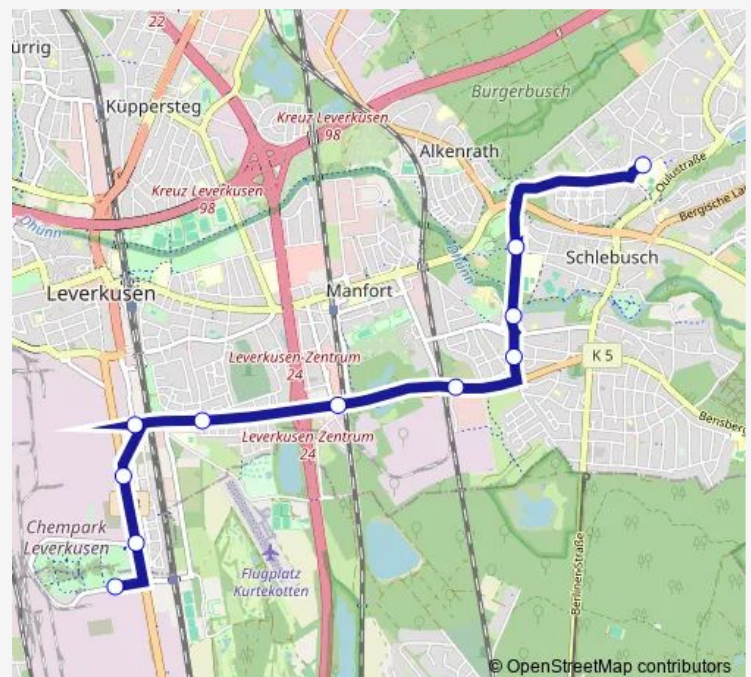

Direction

Köln Chempark Tor 10 — Leverkusen Gesamtschule
Schlebusch

11 stops

[Open route schedule](#)

Köln Chempark Tor 10

Leverkusen Chempark Löwe

Leverkusen Chempark Tor 1

Leverkusen Carl-Duisberg-Str./Willy-Brandt-Ring

Leverkusen Heymannstr.

Leverkusen Stixchesstr.

Leverkusen Hornpottweg

Leverkusen Karl-Carstens-Ring

Leverkusen Am Gesundheitspark

Leverkusen Museum/Karl-Carstens-Ring

Leverkusen Gesamtschule Schlebusch

Route schedule

Köln Chempark Tor 10 — Leverkusen Gesamtschule
Schlebusch

Monday	07:34
Tuesday	07:34
Wednesday	07:34
Thursday	07:34
Friday	07:34
Saturday	—
Sunday	—

Route info

Direction: Köln Chempark Tor 10

Stops: 11

Trip Duration: 0 hour 19 min

Direction

Leverkusen Chempark S-Bahn — Leverkusens
Gesamtschule Schlebusch

11 stops

[Open route schedule](#)

Leverkusen Chempark S-Bahn

Leverkusen Chempark Löwe

Leverkusen Chempark Tor 1

Leverkusen Carl-Duisberg-Str./Willy-Brandt-Ring