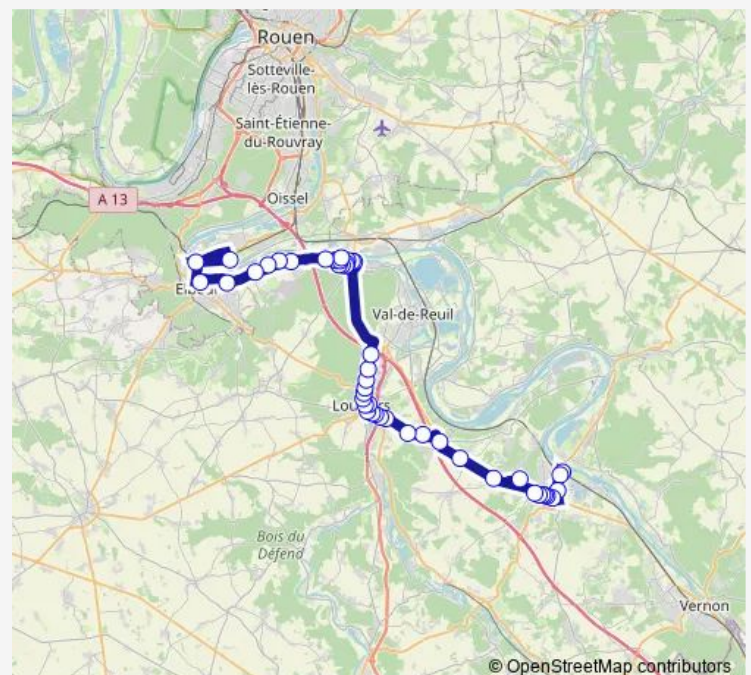

Plaine des Loisirs

Hôpital Louviers

Foch

Porte de l'Eau

Route schedule

Gare S.N.C.F. Gaillon-Aubevoye — Hôpital Saint Aubin Les Elbeuf

Monday 04:50-20:25

Tuesday 04:50-20:25

Wednesday 04:50-20:25

Thursday 04:50-20:25

Friday 04:50-20:25

Saturday 07:30-20:45

Sunday —

Route info

Direction: Gare S.N.C.F. Gaillon-Aubevoye

Stops: 47

Trip Duration: 1 hour 45 min

E1 — Gaillon-Aubevoye Sncf / ST-A.-LES-Elbeuf Hôpital

Thorel

11 Novembre

Acacias

Le Hub

Charles Cros

Pasteur Val-de-Reuil

Sunday —

Route info

Direction: Hôpital Saint Aubin Les Elbeuf

Stops: 46

Trip Duration: 1 hour 42 min

11 Novembre

Thorel

Foch