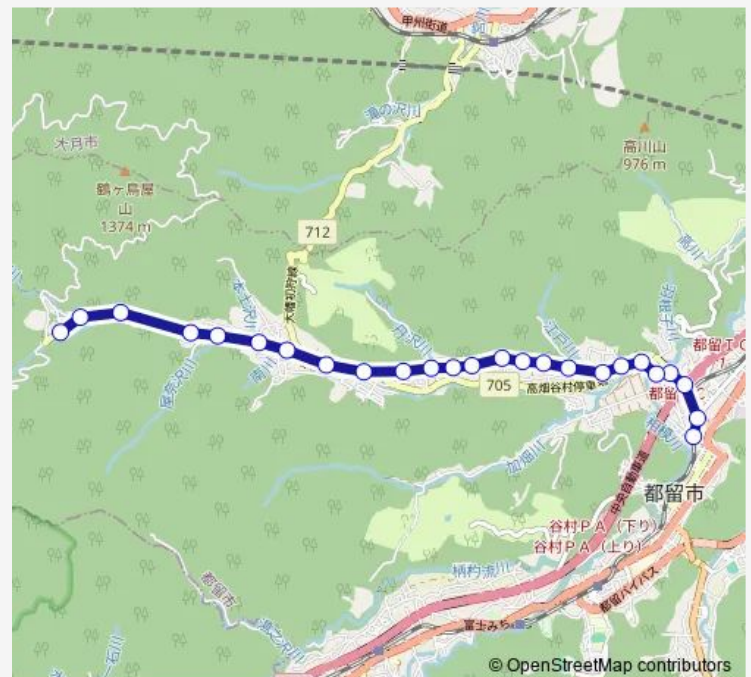

道生堀

市立病院入口

都留市立病院前

羽根子入口

金井入口

金井

近ヶ坂温泉入口

南入口

上大幡

つるぎ

つるぎ上

Route schedule

都留市駅 — 宝鉾山

Monday 09:45-17:00

Tuesday 09:45-17:00

Wednesday 09:45-17:00

Thursday 09:45-17:00

Friday 09:45-17:00

Saturday 12:30-16:00

Sunday 12:30-16:00

Route info

Direction: 都留市駅

Stops: 25

Trip Duration: 0 hour 20 min