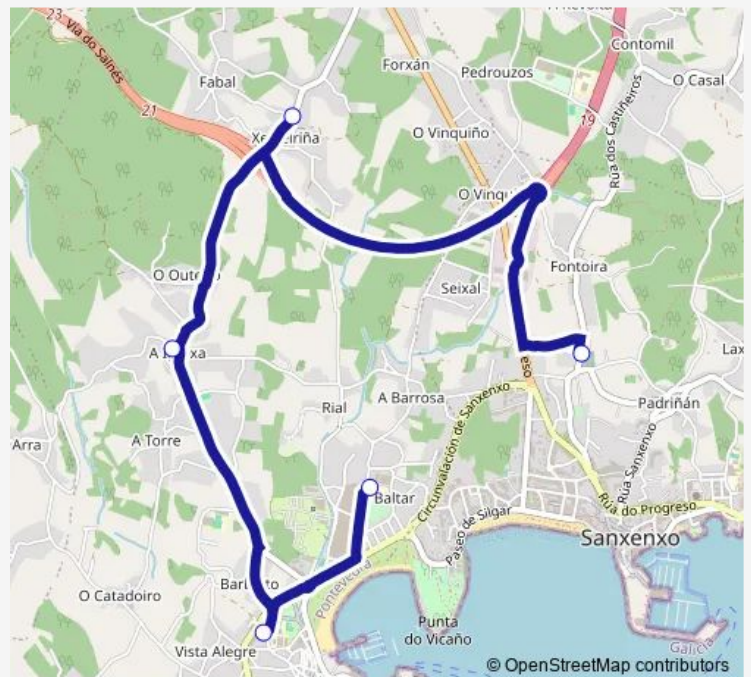

Thursday 09:10

Friday 09:10

Saturday —

Sunday —

Route info

Direction: Cementerio

Stops: 5

Trip Duration: 0 hour 10 min

■ Xg626035 — IES DE Sanxenxo - Cementerio

Direction

IES de Sanxenxo — Cementerio

5 stops

[Open route schedule](#)

IES de Sanxenxo

Mercado (1º e 3º)

Adina - Igrexa