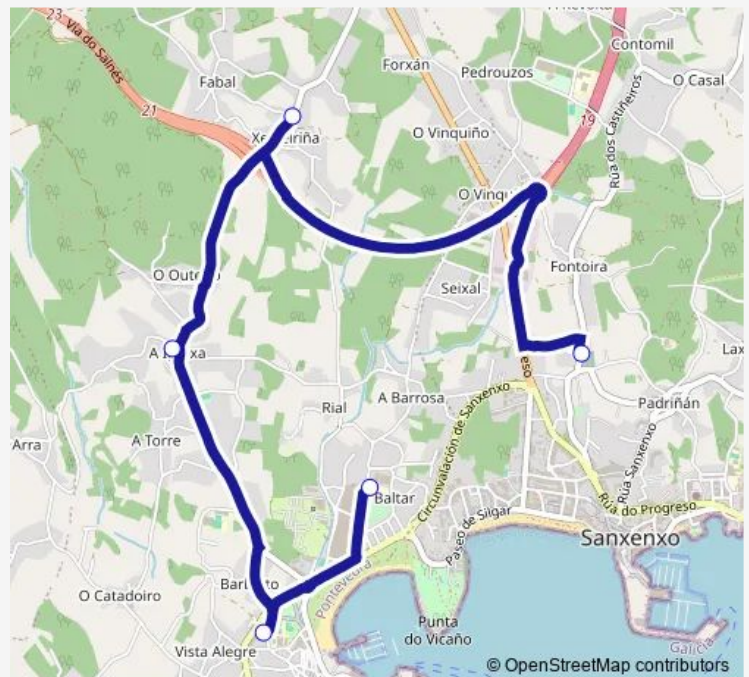

### Direction

Cementerio — IES de Sanxenxo

5 stops

[Open route schedule](#)

Cementerio

Xesteiría

Adina - Igrexa

Mercado (1º e 3º)

### Route schedule

Cementerio — IES de Sanxenxo

Monday 09:10

Tuesday 09:10-16:40

Wednesday 09:10

Thursday 09:10

Friday 09:10

Saturday —

### Route info

Direction: Cementerio

Stops: 5

Trip Duration: 0 hour 10 min

## Direction

IES de Sanxenxo — Cementerio

5 stops

[Open route schedule](#)

IES de Sanxenxo

Mercado (1º e 3º)

Adina - Igrexa

Xesteiría