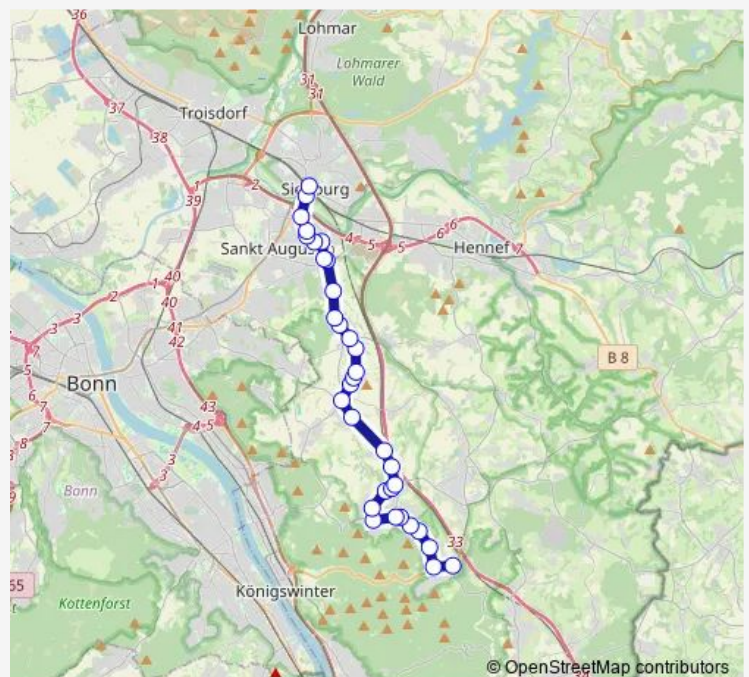

Sankt Augustin Birlinghoven Pleistalwerk

Sankt Augustin Birlinghoven Karl-Hennecke-Str.

Sankt Augustin Birlinghoven Pleistalstr.

Sankt Augustin Birlinghoven In der Holle

Königswinter Rauschendorf Am Tor

Königswinter Rauschendorf Schule

Königswinter Rauschendorf Am Grünen Berg

Königswinter Stieldorf Kirche

Königswinter Stieldorf Oelinghoven

Königswinter Stieldorf Stieldorferhohn

Königswinter Thomasberg Sonderbusch

Route schedule

Siegburg Bf — Königswinter Ittenbach Busbf

Monday	06:07-00:07 ⁺¹
Tuesday	06:07-23:07
Wednesday	06:07-00:07 ⁺¹
Thursday	06:07-00:07 ⁺¹
Friday	06:07-00:07 ⁺¹
Saturday	08:07-00:07 ⁺¹
Sunday	09:07-00:07 ⁺¹

Route info

Direction: Siegburg Bf

Stops: 33

Trip Duration: 0 hour 44 min