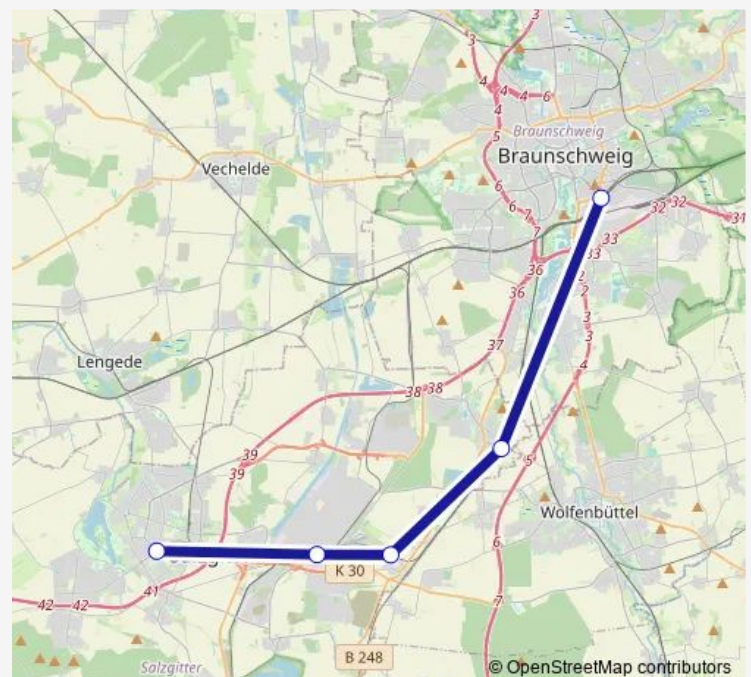

Regional Rail Service Rb44

[Go to website](#)

Direction

SZ-Lebenstedt, Bahnhof — Braunschweig, Hauptbahnhof

5 stops

[Open route schedule](#)

SZ-Lebenstedt, Bahnhof

SZ-Watenstedt, Bahnhof

Thursday 05:15-23:15

Friday 05:15-23:15

Saturday 00:15-23:15

Sunday 00:15-23:15

Route info

Direction: SZ-Lebenstedt, Bahnhof

Stops: 5

Trip Duration: 0 hour 25 min

 Rb44

BusMaps

Direction

Braunschweig, Hauptbahnhof — SZ-Lebenstedt, Bahnhof

5 stops

[Open route schedule](#)

Braunschweig, Hauptbahnhof

SZ-Thiede, Am Bahnhof

Thursday 05:19-23:19

Friday 05:19-23:19

Saturday 00:19-23:19

Sunday 00:19-23:19

Route info

Direction: Braunschweig, Hauptbahnhof

Stops: 5

Trip Duration: 0 hour 23 min