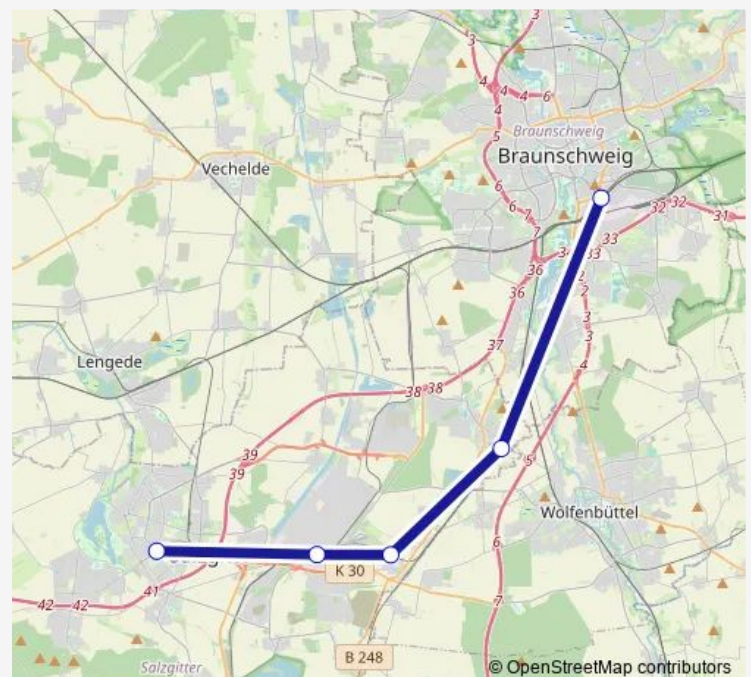

Rail RB44

[Go to website](#)

Direction

SZ-Lebenstedt, Bahnhof — Braunschweig, Hauptbahnhof

5 stops

[Open route schedule](#)

SZ-Lebenstedt, Bahnhof

SZ-Watenstedt, Bahnhof

Thursday 05:15-23:15

Friday 05:15-23:15

Saturday 00:15-23:15

Sunday 00:15-23:15

Route info

Direction: SZ-Lebenstedt, Bahnhof

Stops: 5

Trip Duration: 0 hour 25 min

■ RB44

BusMaps

Direction

Braunschweig, Hauptbahnhof — SZ-Lebenstedt, Bahnhof

5 stops

[Open route schedule](#)

Braunschweig, Hauptbahnhof

SZ-Thiede, Am Bahnhof

Thursday 05:19-23:19

Friday 05:19-23:19

Saturday 00:19-23:19

Sunday 00:19-23:19

Route info

Direction: Braunschweig, Hauptbahnhof

Stops: 5

Trip Duration: 0 hour 23 min