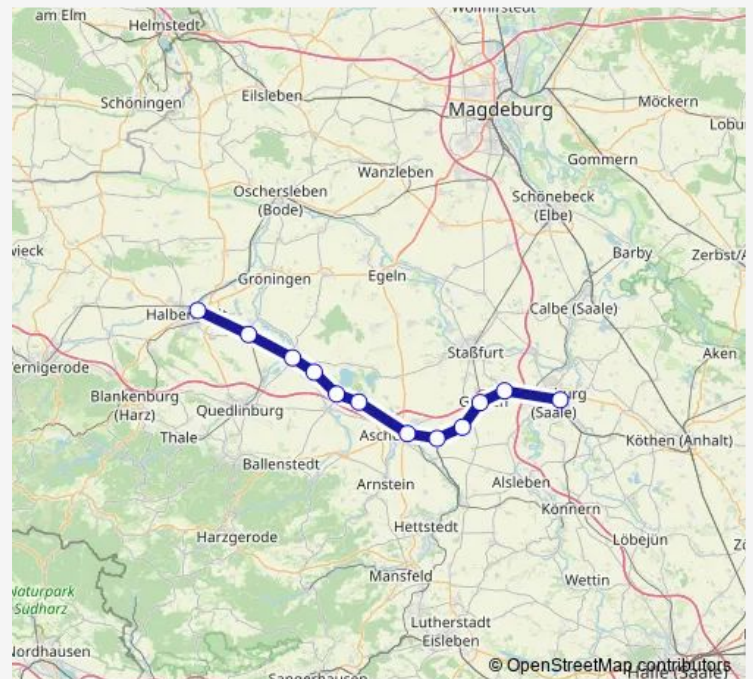

### Direction

Halberstadt Hbf — Aschersleben

7 stops

[Open route schedule](#)

Halberstadt Hbf

Wegeleben

Hedersleben-Wedderstedt

Gatersleben

Nachterstedt-Hoym

Frose

Aschersleben

### Route schedule

Halberstadt Hbf — Aschersleben

Monday 06:45-16:11

Tuesday 06:45-16:11

Wednesday 06:45-16:11

Thursday 06:45-16:11

Friday 06:45-16:11

Saturday 10:11-16:11

### Route info

Direction: Halberstadt Hbf

Stops: 7

Trip Duration: 0 hour 30 min

■ RB44

**Direction**

Bernburg Hbf — Halberstadt Hbf

12 stops