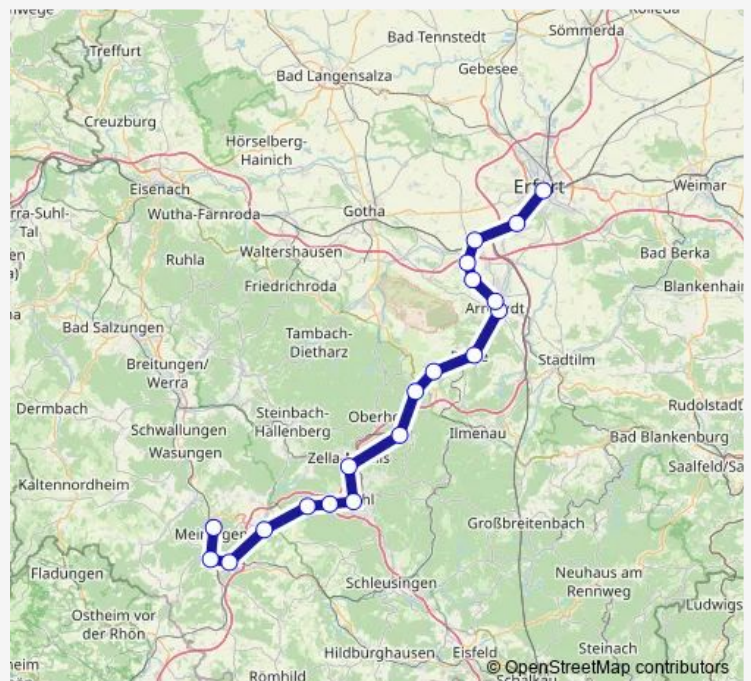

Haarhausen

Arnstadt Hbf

Arnstadt Süd

Plaue (Thüringen)

Gräfenroda

Dörrberg

Gehlberg

Zella-Mehlis

Suhl

Suhl-Heinrichs

Dietzhausen

Rohr (Thüringen)

Grimmenthal

Untermaßfeld

Meiningen

### Route schedule

Erfurt Hbf — Meiningen

Monday 00:09

Tuesday 00:09

Wednesday 00:09

Thursday 00:09

Friday 00:09

Saturday 00:09

### Route info

Direction: Erfurt Hbf

Stops: 19

Trip Duration: 1 hour 23 min

■ RB44

**Direction**

Meiningen — Grimmenthal

3 stops