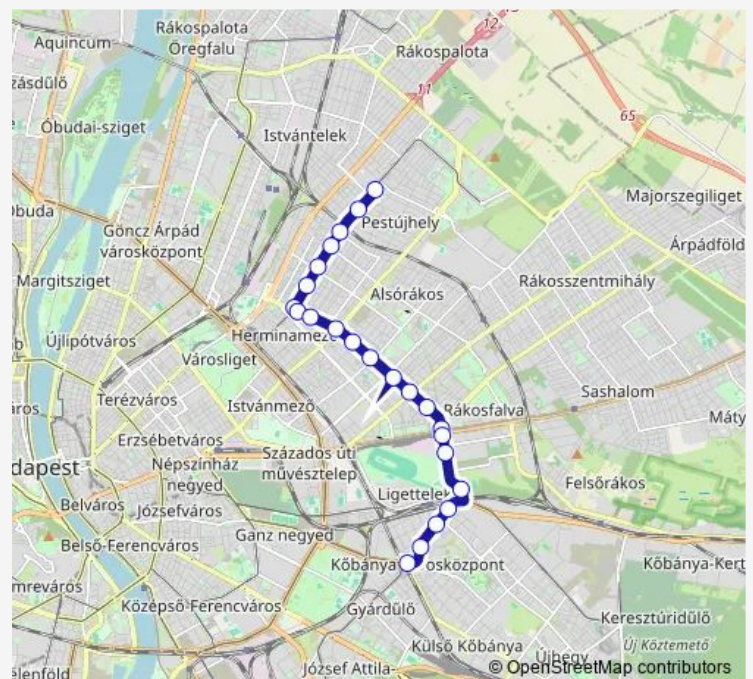

Direction

Rákospalota, MÁV-telep — Kőbánya alsó vasútállomás

23 stops

[Open route schedule](#)

Rákospalota, MÁV-telep

Tóth István utca

Öv utca

Miskolci utca

Saturday —

Sunday —

Route info

Direction: Rákospalota, MÁV-telep

Stops: 23

Trip Duration: 0 hour 34 min

Szent László tér

Kőbánya alsó vasútállomás

Direction

Kőbánya alsó vasútállomás (Mázsa tér) — Rákospalota, MÁV-telep

23 stops

[Open route schedule](#)

Kőbánya alsó vasútállomás (Mázsa tér)

Kőbánya alsó vasútállomás

Szent László tér

Ónodi utca

Thursday 04:41-20:57

Friday 04:41-20:57

Saturday —

Sunday —

Route info

Direction: Kőbánya alsó vasútállomás (Mázsa tér)

Stops: 23

Trip Duration: 0 hour 34 min