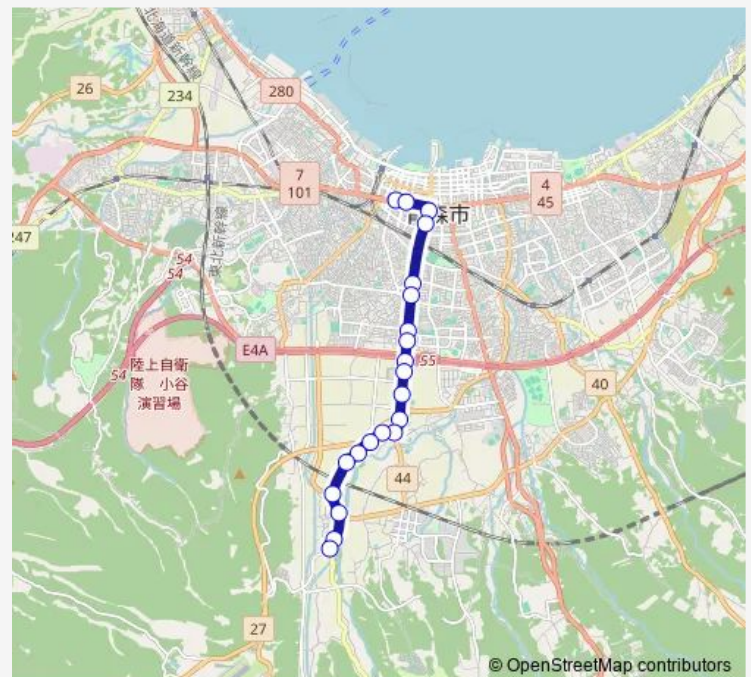

Route schedule

古川 — 高田中学校前

Monday	20:10
Tuesday	20:10
Wednesday	20:10
Thursday	20:10
Friday	20:10
Saturday	20:10
Sunday	20:10

Route info

Direction: 古川

Stops: 21

Trip Duration: 0 hour 21 min

© OpenStreetMap contributors

大野若宮

大野十文字

中央大橋通り

中央大橋

柳町通り

県庁前

古川

Route schedule

Route info

Direction: 高田中学校前

Stops: 25

Trip Duration: 0 hour 25 min

Direction

古川 — 高田中学校前

20 stops

[Open route schedule](#)

Wednesday 10:30

Thursday 10:30

Friday 10:30

Saturday 10:30

Sunday 10:30

Route info

Direction: 古川

Stops: 20