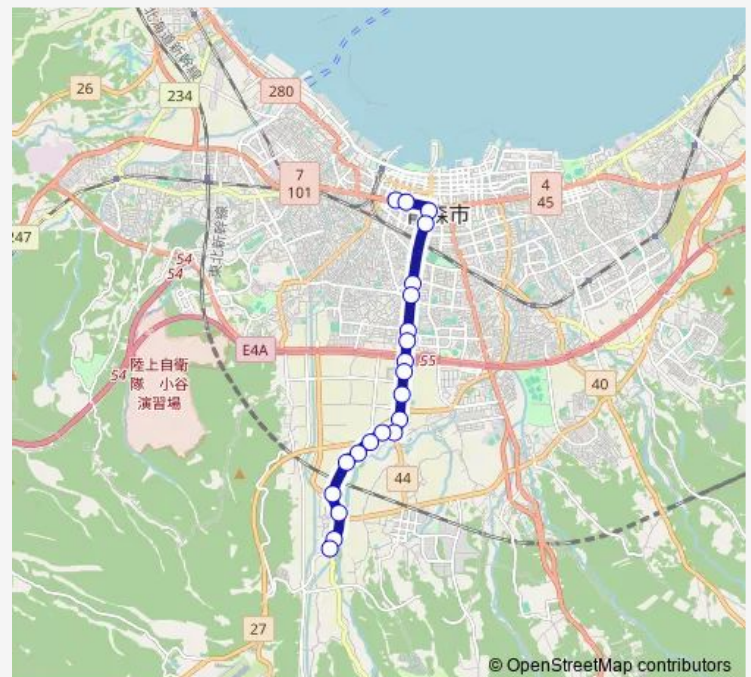

Route schedule

古川 — 高田中学校前

Monday	20:10
Tuesday	20:10
Wednesday	20:10
Thursday	20:10
Friday	20:10
Saturday	20:10
Sunday	20:10

Route info

Direction: 古川

Stops: 21

Trip Duration: 0 hour 21 min

© OpenStreetMap contributors

大野若宮

大野十文字

中央大橋通り

中央大橋

柳町通り

県庁前

古川

Route schedule

Route info

Direction: 高田中学校前

Stops: 25

Trip Duration: 0 hour 25 min

Direction

古川 — 高田中学校前

20 stops

[Open route schedule](#)

Wednesday 10:30

Thursday 10:30

Friday 10:30

Saturday 10:30

Sunday 10:30

Route info

Direction: 古川

Stops: 20