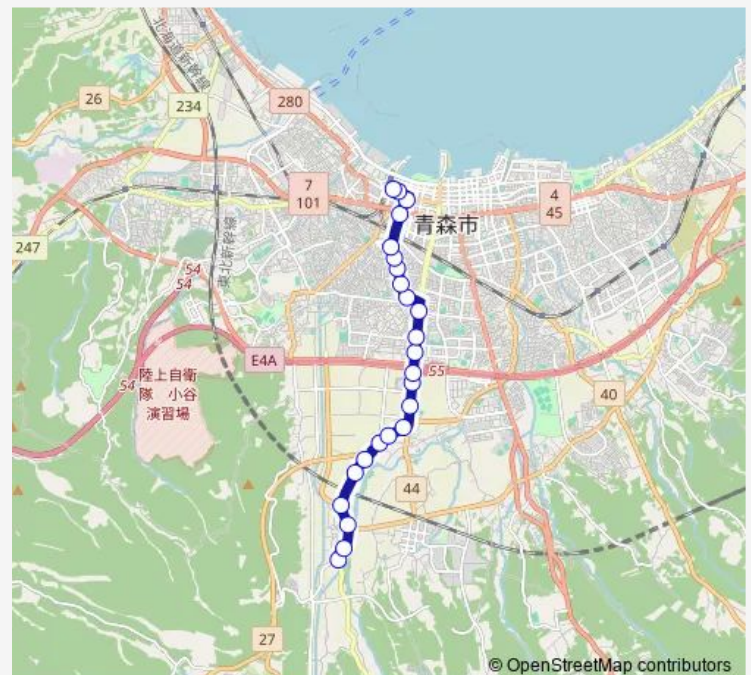

Saturday 12:19

Sunday 12:19

Route info

Direction: 高田中学校前

Stops: 24

Trip Duration: 0 hour 23 min

高田線

BusMaps

新町一丁目

アウガ前

青森駅

Direction

青森駅 — 高田中学校前

24 stops

[Open route schedule](#)

青森駅