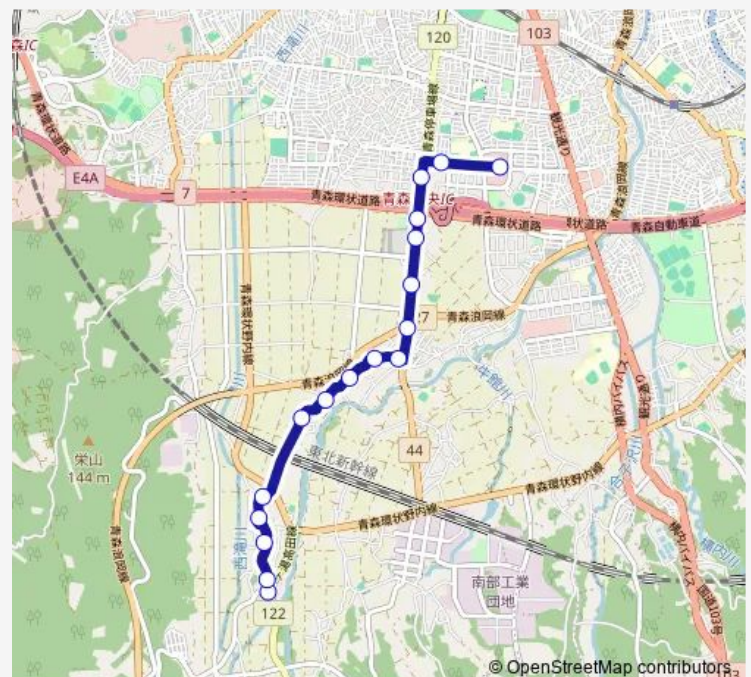

Tuesday 17:15

Wednesday 17:15

Thursday 17:15

Friday 17:15

Saturday 17:15

Sunday 17:15

Route info

Direction: 高田中学校前

Stops: 17

Trip Duration: 0 hour 16 min

Direction

高田中学校前 — イトーヨーカドー青森店前

15 stops

[Open route schedule](#)

高田中学校前

高田駐在所前