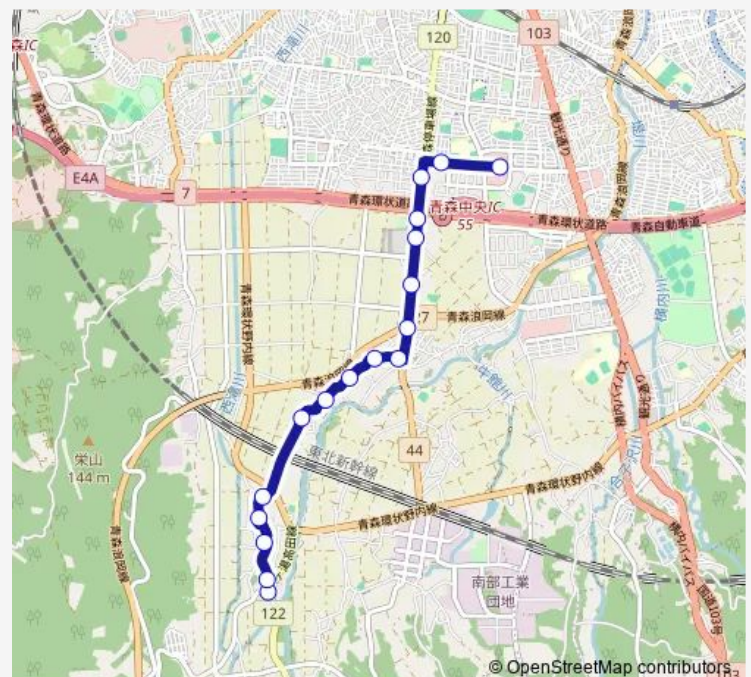

Tuesday 17:15

Wednesday 17:15

Thursday 17:15

Friday 17:15

Saturday 17:15

Sunday 17:15

Route info

Direction: 高田中学校前

Stops: 17

Trip Duration: 0 hour 16 min

Direction

高田中学校前 — イトーヨーカドー青森店前

15 stops

[Open route schedule](#)

高田中学校前

高田駐在所前