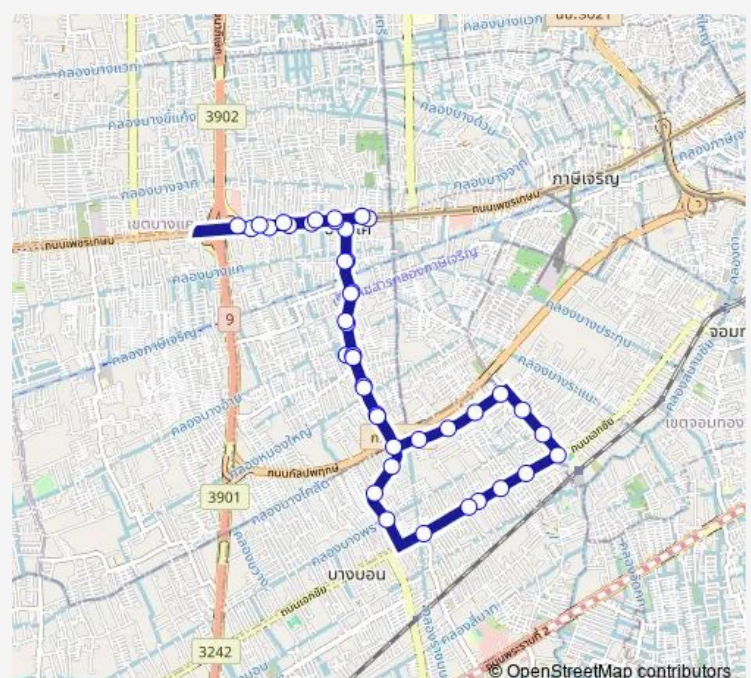

ซอยเอกชัย 59;Soi Ekkachai 59

บิ๊กซีเอกชัย,ตรงข้ามซอยเอกชัย54;Big C Ekachai

บิ๊กซีบางบอน;Big C Bang Bon

ซอยเอกชัย 83;Soi Ekkachai 83

จุดขึ้นลง;visual stop

Route schedule

ตลาดบางแค;Bangkae Market — จุดขึ้นลง;visual stop

Monday 00:00

Tuesday 00:00

Wednesday 00:00

Thursday 00:00

Friday 00:00

Saturday 00:00

Sunday 00:00

Route info

Direction: ตลาดบางแค;Bangkae Market

Stops: 42

Trip Duration: 1 hour 22 min

1017 — วงกลมเพชรเกษม - ห้างสรรพสินค้าคาร์ฟูร์ บางบอน;Phet Kasem - Carrefour Bang Bon Department...

จุดขึ้นลง;visual stop

จุดขึ้นลง;visual stop