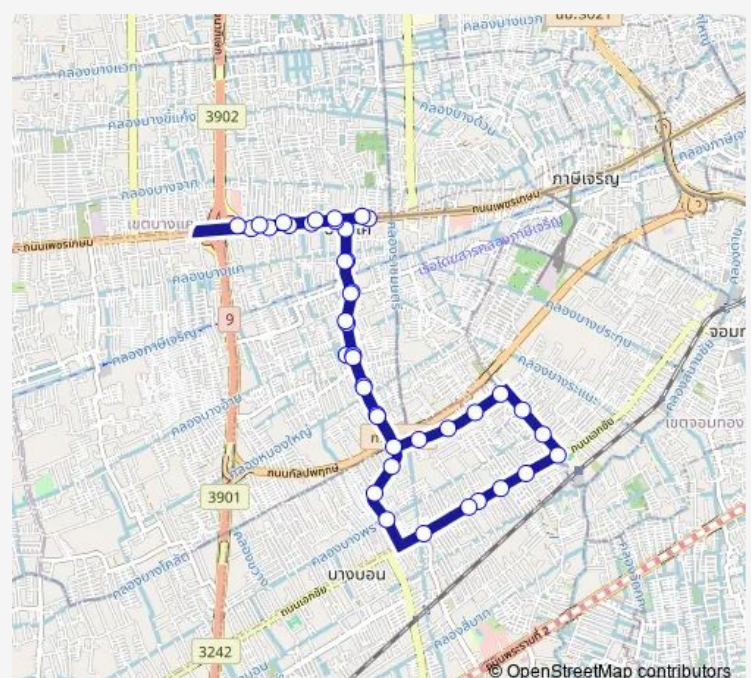

ซอยเอกชัย 59;Soi Ekkachai 59

บิ๊กซีเอกชัย,ตรงข้ามซอยเอกชัย54;Big C Ekachai

บิ๊กซีบางบอน;Big C Bang Bon

ซอยเอกชัย 83;Soi Ekkachai 83

จุดขึ้นลง;visual stop

Route schedule

ตลาดบางแค;Bangkae Market — จุดขึ้นลง;visual stop

Monday 00:00

Tuesday 00:00

Wednesday 00:00

Thursday 00:00

Friday 00:00

Saturday 00:00

Sunday 00:00

Route info

Direction: ตลาดบางแค;Bangkae Market

Stops: 42

Trip Duration: 1 hour 22 min

1017 — วงกลมเพชรเกษม - ห้างสรรพสินค้าคาร์ฟูร์ บางบอน;Phet Kasem - Carrefour Bang Bon Department...

จุดขึ้นลง;visual stop

จุดขึ้นลง;visual stop