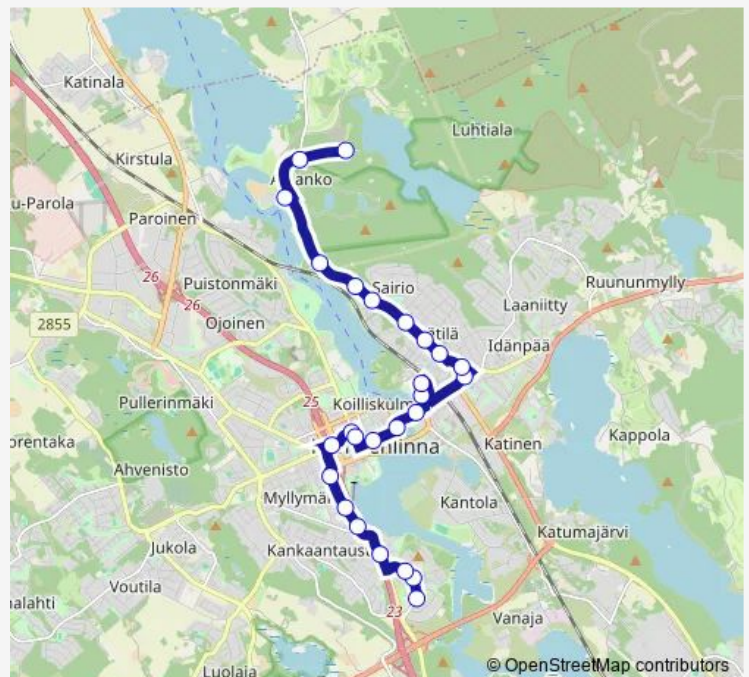

Hämeentie E

Terveyskeskus L

Ystävyydenpuisto E

Hämeenlinna linja-autoasema D

Tori Hämeenlinna

Hallituskatu L

Turuntien silta L

Hämeenlinna Eureninkatu

### Route schedule

Aulangon ulkoilumaja — Lehmustie L

Monday 09:21-20:58

Tuesday 09:21-20:58

Wednesday 09:21-20:58

Thursday 09:21-20:58

Friday 09:21-20:58

Saturday 09:21-20:21

### Route info

Direction: Aulangon ulkoilumaja

Stops: 27

Trip Duration: 0 hour 30 min

2U — 2U Ulkoilumaja-Aulanko-Visamäki

BusMaps

Lahdensivuntie E

Virvelinpuisto E