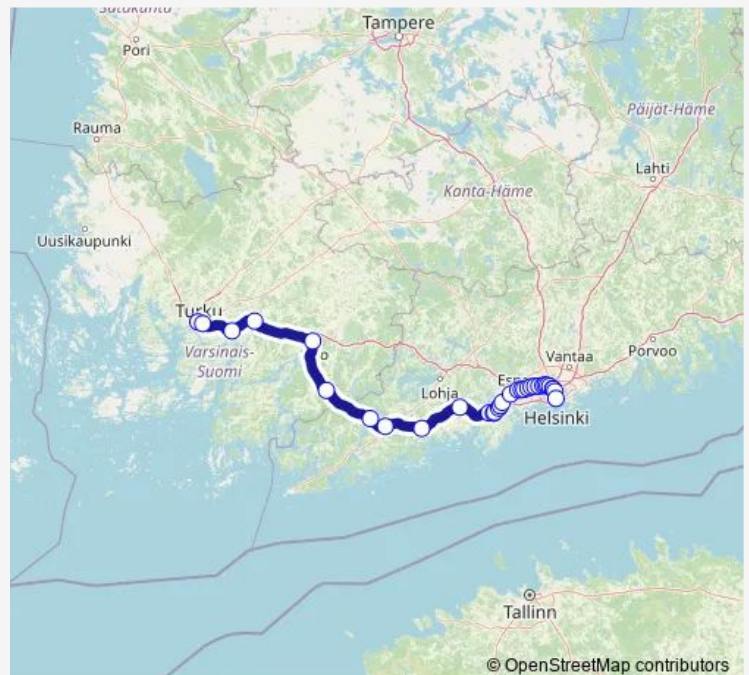

Long Distance Trains IC 958 Turku - Helsinki

[Go to website](#)

Direction

Turku — Helsinki

32 stops

[Open route schedule](#)

- Turku
- Kupittaa
- Piikkiö
- Paimio
- Salo
- Ervelä
- Pohjankuru
- Karjaa
- Inkoo
- Siuntio
- Kirkkonummi
- Tolsa
- Heikkilä
- Jorvas
- Vasikkahaka
- Masala
- Kauklahti
- Espoo
- Tuomarila
- Koivuhovi
- Kauniainen

Route schedule

Turku — Helsinki

Monday	—
Tuesday	—
Wednesday	—
Thursday	—
Friday	—
Saturday	13:34
Sunday	—

Route info

Direction: Turku

Stops: 32

Trip Duration: 2 hour 6 min

■ IC 958 — Turku - Helsinki

Kera

Kilo

Leppävaara

Mäkkylä

Pitäjänmäki

Valimo

Huopalahti

Helsinki Kivihaka