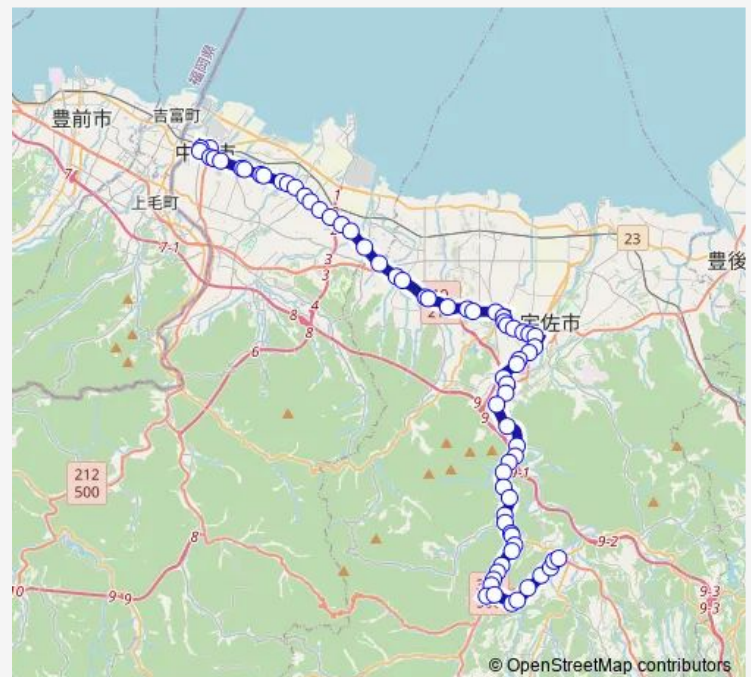

### Route schedule

中津駅前 — 安心院支所

Monday 09:00-18:00

Tuesday 09:00-18:00

Wednesday 09:00-18:00

Thursday 09:00-18:00

Friday 09:00-18:00

Saturday 10:00-17:30

### Route info

Direction: 中津駅前

Stops: 70

Trip Duration: 1 hour 4 min

■ 中安線

樋田入口

南敷田

笠松