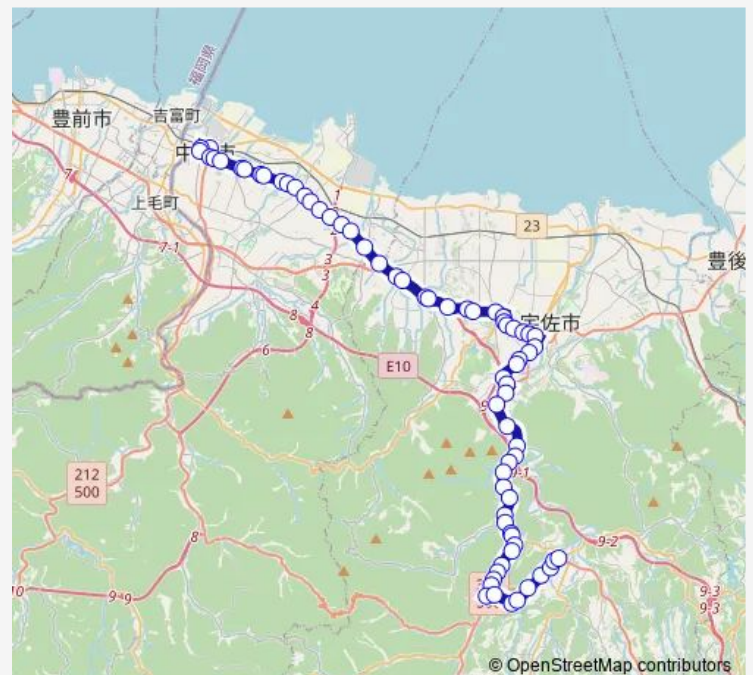

Thursday 09:00-18:00

Friday 09:00-18:00

Saturday 10:00-17:30

Sunday 10:00-17:30

Route info

Direction: 中津駅前

Stops: 70

Trip Duration: 1 hour 4 min

■ 中安線

BusMaps

樋田入口

南敷田

笠松

猿渡

山下入口

糸口山

千源寺

勤労青少年水一ム前

四日市支所前

四日市

東新町

常德入口

間

駅川中学校前