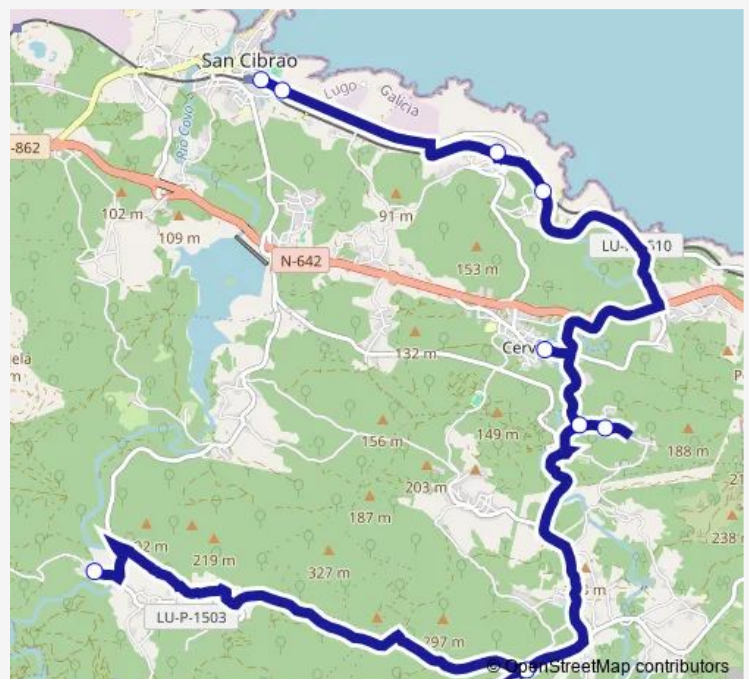

Sargadelos (Casetas)

Paraño

Rueta II

Madeiro (dársena)

IES Marqués DE Sargadelos

SAN Cibrao Centro DE Saúd

Route schedule

Trasbar (Capela) — SAN Cibrao Centro DE Saúd

Monday 08:18-15:50

Tuesday 08:18

Wednesday 08:18

Thursday 08:18

Friday 08:18

Saturday —

Sunday —

Route info

Direction: Trasbar (Capela)

Stops: 9

Trip Duration: 0 hour 26 min

■ XG682004 — San Cibrao centro de saúde-Trasbar (Capela)

BusMaps

Direction

SAN Cibrao Centro DE Saúd — Trasbar (Capela)

9 stops

CALVARIO (SAN ROMAN)

Trasbar (Capela)

Route schedule

SAN Cibrao Centro DE Saúd — Trasbar (Capela)

Monday 14:32-18:20

Tuesday 14:32

Wednesday 14:32

Thursday 14:32