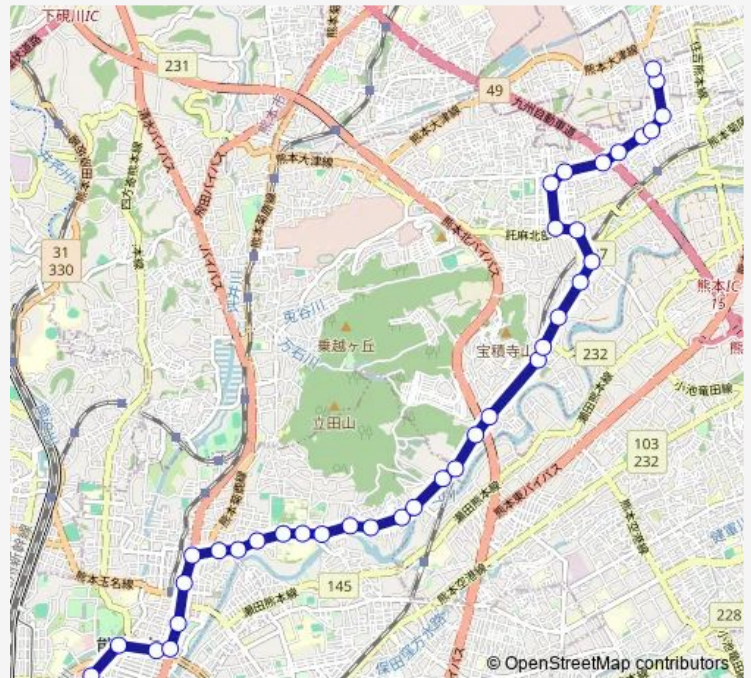

つつじヶ丘

竜田口駅前

Route schedule

桜町バスターミナル — 武蔵ヶ丘車庫前

Monday	20:27-21:27
Tuesday	18:24-21:27
Wednesday	18:24-21:27
Thursday	18:24-21:27
Friday	20:27-21:27
Saturday	20:27-20:50
Sunday	21:58

Route info

Direction: 桜町バスターミナル

Stops: 37

Trip Duration: 0 hour 40 min

■ E2-3 : 桜町バスターミナル→水道町→子飼橋→竜田口駅前→二里木→楠団地→武蔵ヶ丘車庫前

緑ヶ丘入口

竜田陳内

三の宮

上立田

立田幼稚園前