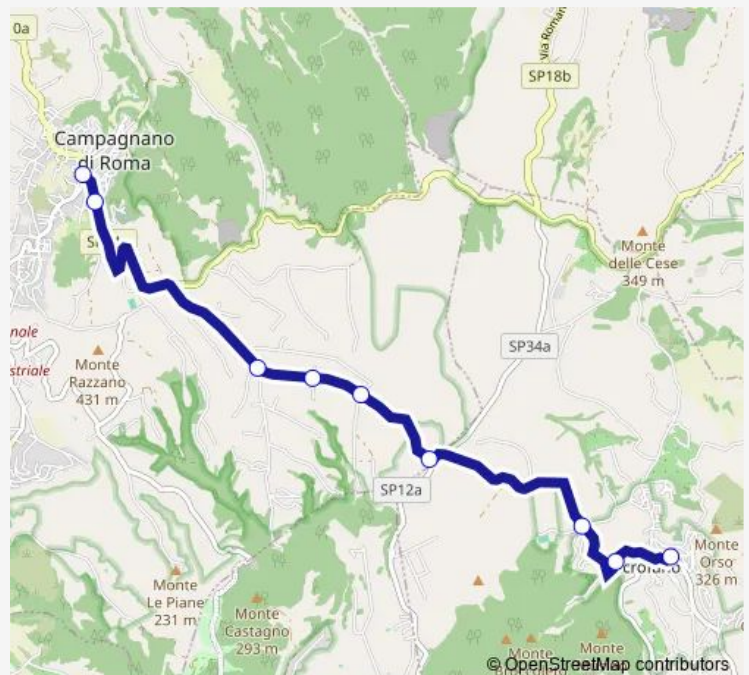

Sacrofano | Via Sacrofanese Via Formellese # f11445

Sacrofano | Via Campagnano (Petruschetto) # f11495

Sacrofano | Via Campagnano Via S. Lorenzo # f11496

Sacrofano | Piazza Serata # f11498

Route schedule

Campagnano | Piazza Regina Elena # f2696 — Sacrofano  
| Piazza Serata # f11498

Monday	09:15
Tuesday	09:15
Wednesday	09:15
Thursday	09:15
Friday	09:15
Saturday	09:15
Sunday	—

Route info

Direction: Campagnano | Piazza Regina Elena # f2696

Stops: 9

Trip Duration: 0 hour 15 min

Campagnano di Roma - Sacrofano # MI43d