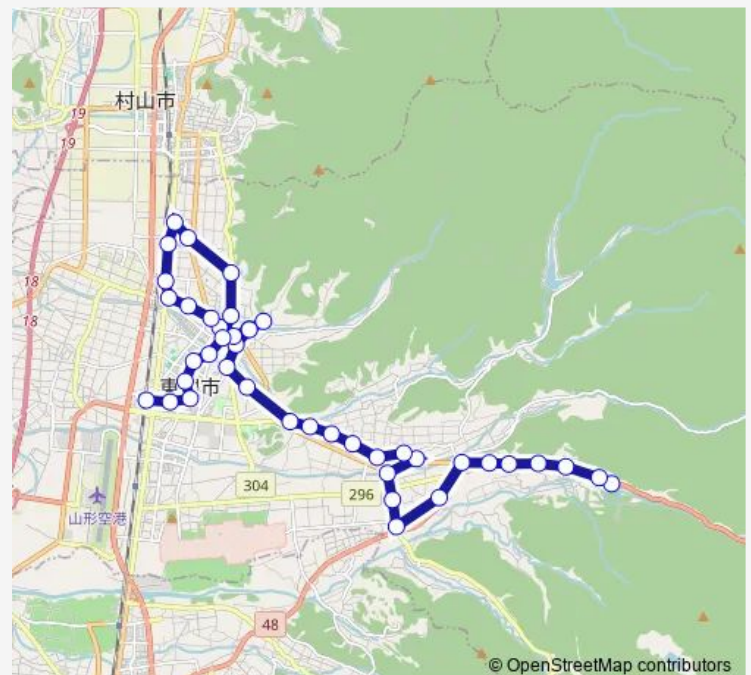

Thursday 08:57

Friday 08:57

Saturday —

Sunday —

Route info

Direction: 休石長坂口

Stops: 42

Trip Duration: 0 hour 52 min

市民バス 休石線 (公立病院経由)

東の杜

薬師

東の杜

一日町郵便局

本町通り

三日町

東根郵便局

Stops: 42

Trip Duration: 0 hour 50 min

沢渡口

西道東

野川西

野川

大門口

高崎駐在所西