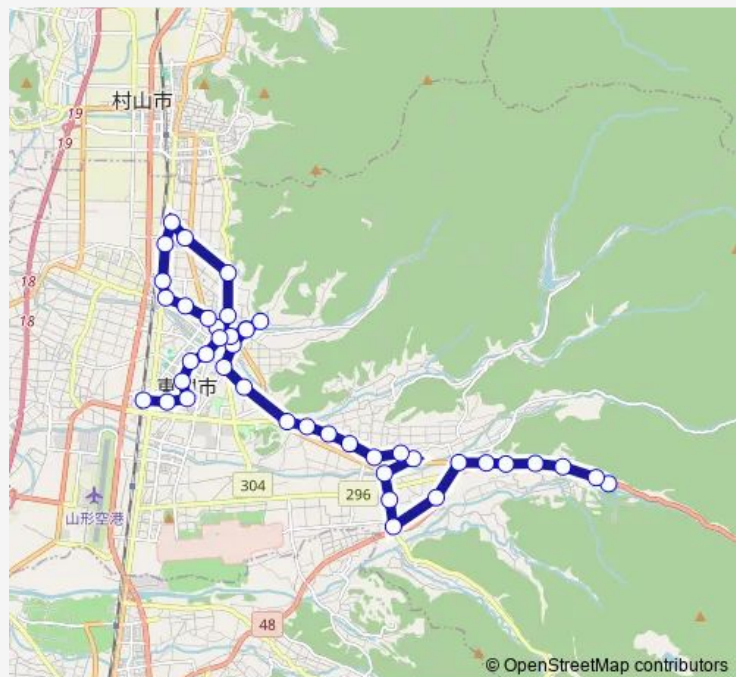

Thursday 08:57

Friday 08:57

Saturday —

Sunday —

Route info

Direction: 休石長坂口

Stops: 42

Trip Duration: 0 hour 52 min

市民バス 休石線 (公立病院経由)

東の杜

薬師

東の杜

一日町郵便局

本町通り

三日町

東根郵便局

Stops: 42

Trip Duration: 0 hour 50 min

沢渡口

西道東

野川西

野川

大門口

高崎駐在所西