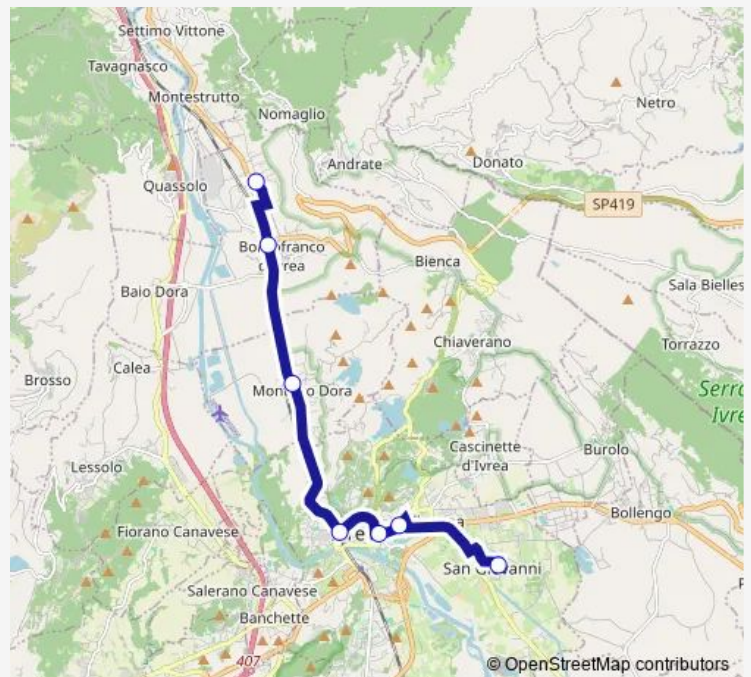

**Bus 4157 S.Germano-Pavone**[Go to website](#)**Direction****BORGOFRANCO D'IVREA - SAN GEMANO - PIAZZA PERTINI — IVREA - STAZIONE FERROVIARIA**

5 stops

[Open route schedule](#)**BORGOFRANCO D'IVREA - SAN GEMANO - PIAZZA PERTINI****BORGOFRANCO D'IVREA - STAZIONE FERROVIARIA - SS 26****MONTALTO DORA****IVREA - PORTA AOSTA****IVREA - STAZIONE FERROVIARIA****Route schedule****BORGOFRANCO D'IVREA - SAN GEMANO - PIAZZA PERTINI — IVREA - STAZIONE FERROVIARIA**

Monday	20:00
Tuesday	20:00
Wednesday	20:00
Thursday	20:00
Friday	20:00
Saturday	20:00
Sunday	—

**Route info****Direction: BORGOFRANCO D'IVREA - SAN GEMANO - PIAZZA PERTINI****Stops: 5****Trip Duration: 0 hour 15 min**

### Direction

IVREA - SAN GIOVANNI — BORGOFRANCO D'IVREA -  
SAN GEMANO - PIAZZA PERTINI

7 stops

[Open route schedule](#)

IVREA - SAN GIOVANNI

IVREA - SAN LORENZO - VIA CASCINETTE

IVREA - CORSO MASSIMO D'AZEGLIO,4

IVREA - PORTA AOSTA

MONTALTO DORA

BORGOFRANCO D'IVREA - STAZIONE FERROVIARIA -  
SS 26

BORGOFRANCO D'IVREA - SAN GEMANO - PIAZZA  
PERTINI