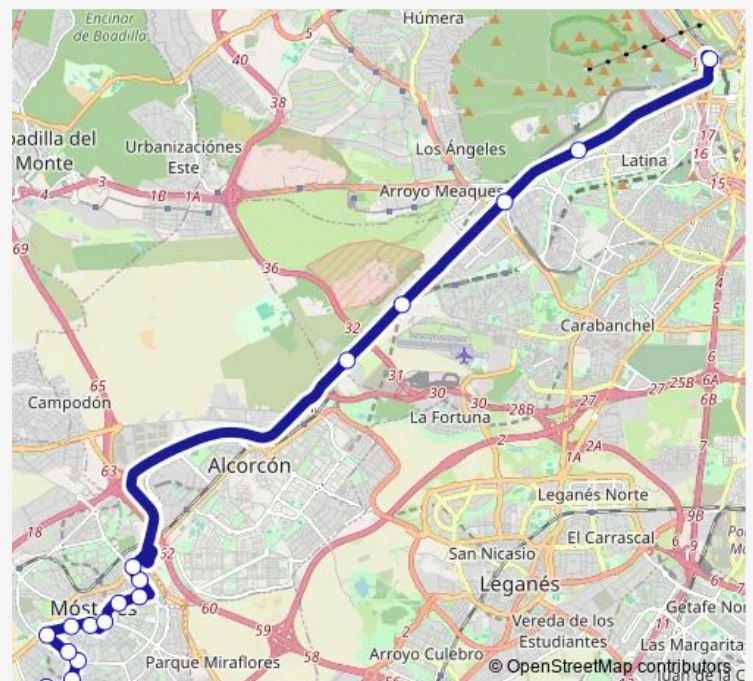

Pºarroyomolinos-Huesca

Pºarroyomolinos-Parque LA Paz

Pºarroyomolinos-RÍO Duero

Pºarroyomolinos-RIO Guadalquivir

**Route schedule**

Intercambiador DE Príncipe Pío — Pºarroyomolinos-E Polígono Industrial 1

Monday 04:01-22:00

Tuesday 04:01-22:00

Wednesday 04:01-22:00

Thursday 04:01-22:00

Friday 04:01-22:00

Saturday 04:01-21:55

Sunday 04:05-21:55

**Route info**

Direction: Intercambiador DE Príncipe Pío

Stops: 22

Trip Duration: 0 hour 45 min

521 — Madrid (Príncipe Pío)-Móstoles

## Direction

E Polígono Industrial 1-Av.Cámara DE Industria — Glorieta SAN Vicente

18 stops

[Open route schedule](#)

E Polígono Industrial 1-Av.Cámara DE Industria

E Polígono Industrial 1-Moraleja DE Enmedio