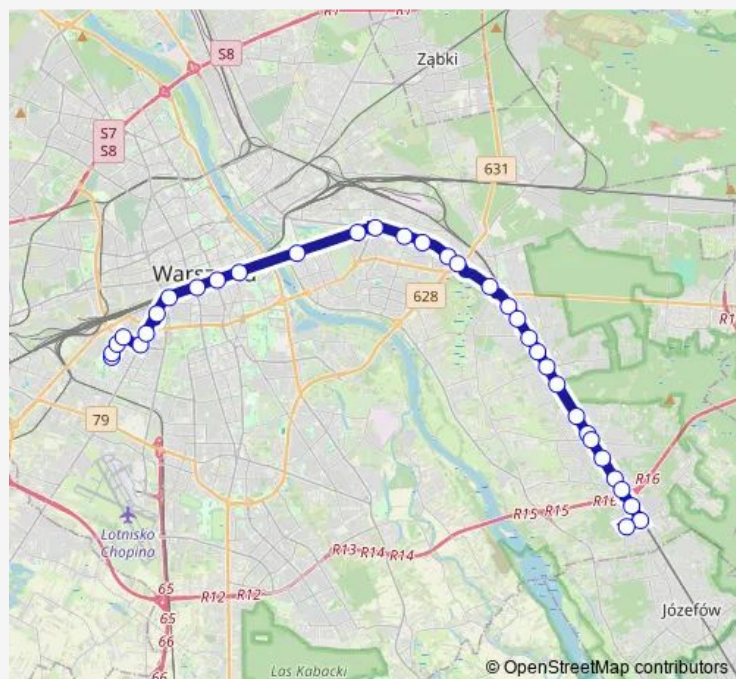

Bitwy Warszawskiej 1920 r. 01

Och-Teatr 01

Pl. Narutowicza 01

Pl. Zawiszy 03

Dw. Centralny 01

Centrum 15

Muzeum Narodowe 01

Rondo Waszyngtona 02

Grenadierów 02

Wiatraczna 22

Pl. Szembeka 02

Żółkiewskiego 02

Goławek 02

Płowiecka 06

Trakt Lubelski 02

PKP Wawer 01

Saturday 04:57-22:39

Sunday 04:57-22:39

Route info

Direction: Szczęśliwice 03

Stops: 34

Trip Duration: 1 hour 9 min

PKP Anin 01

Piechurów 01

Direction: Falenica 03

Stops: 33

Trip Duration: 0 hour 55 min

Dw. Centralny 02

Pl. Zawiszy 04

Pl. Narutowicza 02

Och-Teatr 02

Bitwy Warszawskiej 1920 r. 58