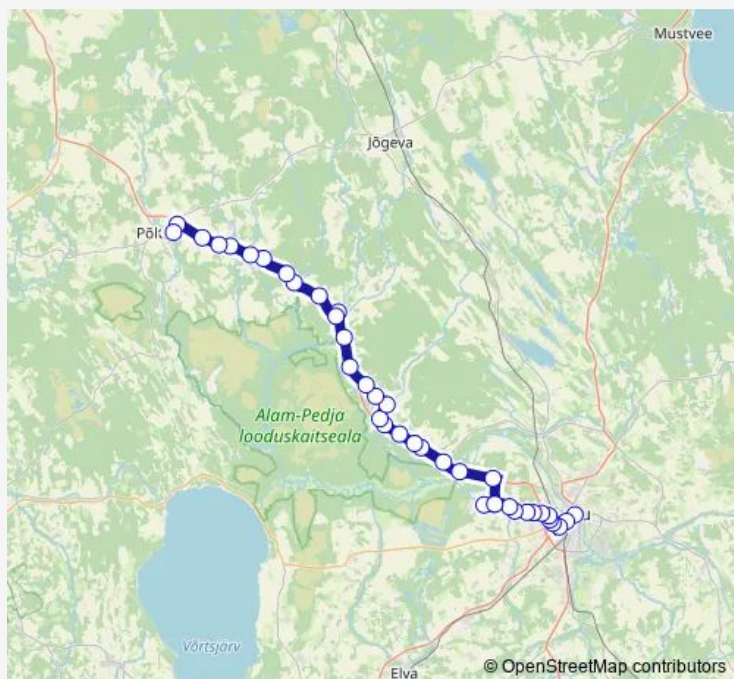

Thursday 21:20

Friday 21:20

Saturday 21:20

Sunday 21:20

Route info

Direction: Tartu bussijaam

Stops: 39

Trip Duration: 1 hour 10 min

521 — Tartu - Ilmatsalu kool - Laeva - Puurmani - Põltsamaa

Rootsi

Laeva

Matto

Siniküla

Kaasiku

Altnurga

Puurmani